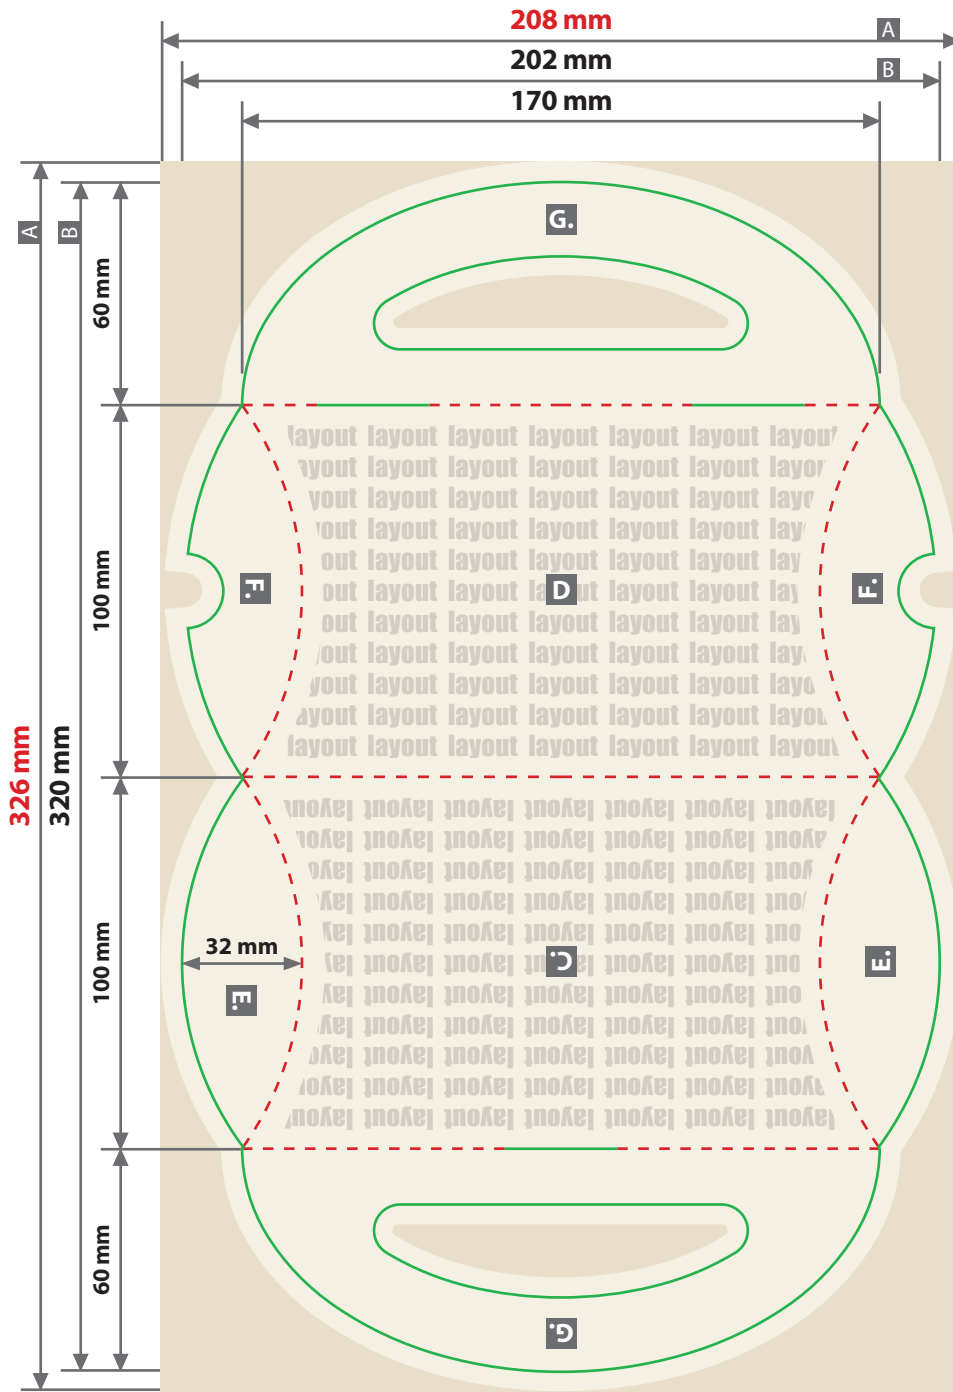

**Kissenverpackung mit Henkel**  
**170 x 100 x 32 mm**

Zeichnungen sind nicht maßstabsgetreu

Geschlossenes Endformat  
**170 x 100 x 32 mm**  
 Beschnittzugabe (x)  
**3 mm**  
 Sicherheitsabstand (y)  
**3 mm**

- A = Datenformat
- B = Endformat
- C = Vorderseite
- D = Rückseite
- E = Seite außen
- F = Seite innen
- G = Henkel

**!** Berücksichtigen Sie den Stand des Layouts / der Leserichtung von Vorderseite, Rückseite und den Laschen.