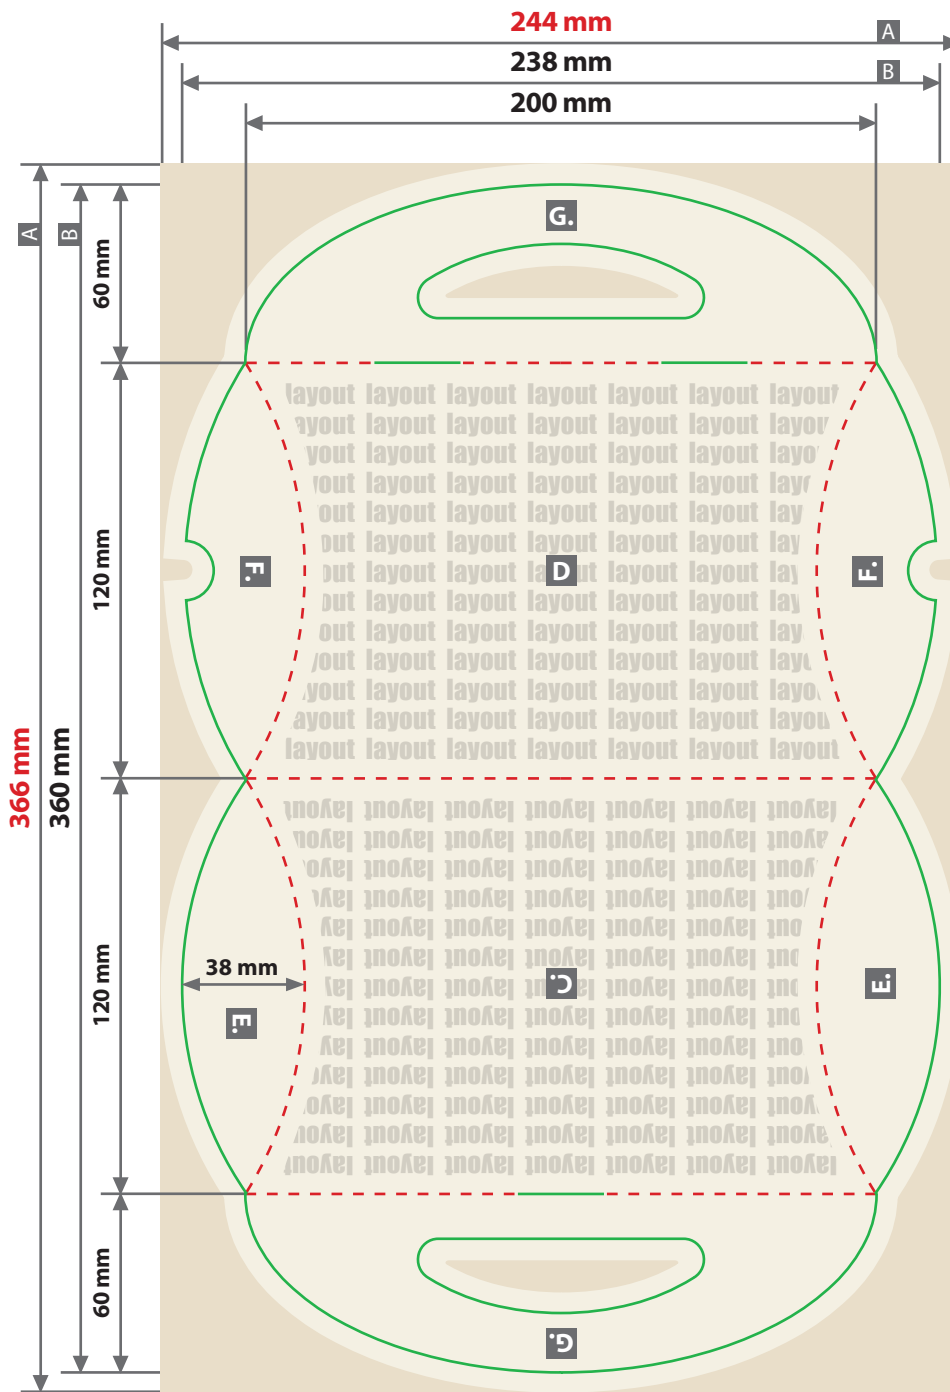

Kissenverpackung mit Henkel**200 x 120 x 38 mm**

Zeichnungen sind nicht maßstabsgetreu

Geschlossenes Endformat

200 x 120 x 38 mm

Beschnittzugabe (x)

3 mm

Sicherheitsabstand (y)

3 mm

A = Datenformat

B = Endformat

C = Vorderseite

D = Rückseite

E = Seite außen

F = Seite innen

G = Henkel

! Berücksichtigen Sie den Stand des Layouts / der Leserichtung von Vorderseite, Rückseite und den Laschen.