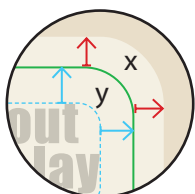

Kissenverpackung mit Henkel**200 x 120 x 38 mm**

Zeichnungen sind nicht maßstabsgetreu

Geschlossenes Endformat

200 x 120 x 38 mm

Beschnittzugabe (x)

3 mm

Sicherheitsabstand (y)

3 mm

A = Datenformat

B = Endformat

C = Vorderseite

D = Rückseite

E = Seite außen

F = Seite innen

G = Henkel

! Berücksichtigen Sie den Stand des Layouts / der Leserichtung von Vorderseite, Rückseite und den Laschen.