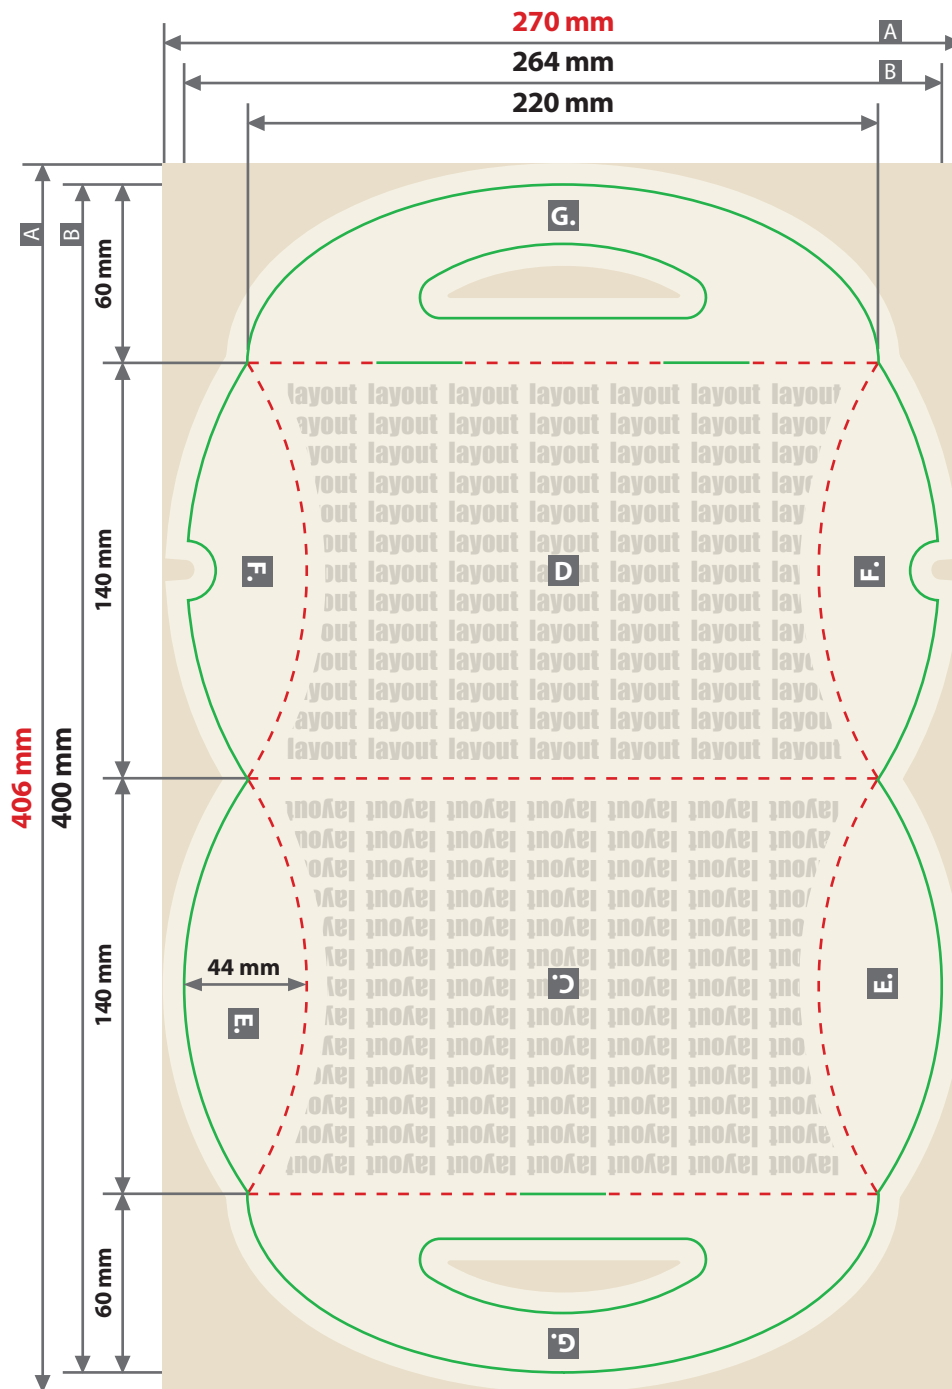

Kissenverpackung mit Henkel

220 x 140 x 44 mm

Zeichnungen sind nicht maßstabsgetreu

Geschlossenes Endformat

220 x 140 x 44 mm

Beschnittzugabe (x)

3 mm

Sicherheitsabstand (y)

3 mm

A = Datenformat

B = Endformat

C = Vorderseite

D = Rückseite

E = Seite außen

F = Seite innen

G = Henkel

! Berücksichtigen Sie den Stand des Layouts / der Leserichtung von Vorderseite, Rückseite und den Laschen.

Verwenden Sie gerne unsere Druckvorlagen aus dem Webshop.