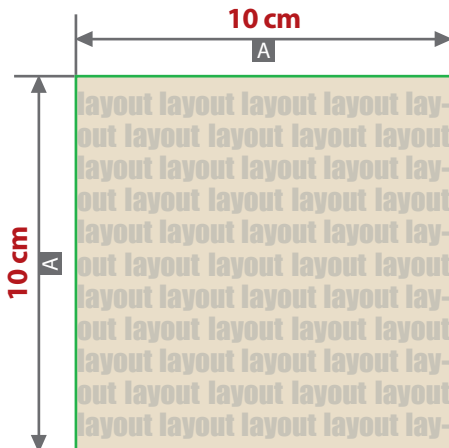

## Digitaltransferdruck

Bitte liefern Sie Ihre Daten im Maßstab 1:1 ausschließlich im PDF/X-4, TIFF oder JPG Format.

Legen Sie Schriften und Logos vektorisiert an.

Achten Sie darauf, Ihre Datei im CMYK-Farbmodus anzulegen.

**JAKO Laufshorts****Druckbereich 10,0 cm x 10,0 cm**

Motivbereich auf Produkt

Abbildung JAKO Short Run 2.0 Damen

Zeichnungen sind nicht maßstabsgetreu

! Bei diesem Produkt sind ein oder zwei Druckbereiche pro Bestellung möglich!

Die Position des Motivs ist abhängig von der Konfektionsgröße und kann leicht variieren

A = Maximale Motivgröße  
(Datenformat)

B = Motivbereich auf Produkt

! **Datenanlieferung:**

- als PDF-, TIFF- oder JPG-Datei
- bevorzugt vektorisierte Schriften und Logos
- Druck CMYK
- keine grafischen Effekte wie z. B. Verläufe, Raster, Transparenzen, Schlagschatten nutzen
- Mindestlinienstärke 2,8 pt (1 mm)
- Bildauflösung mindestens 300 dpi