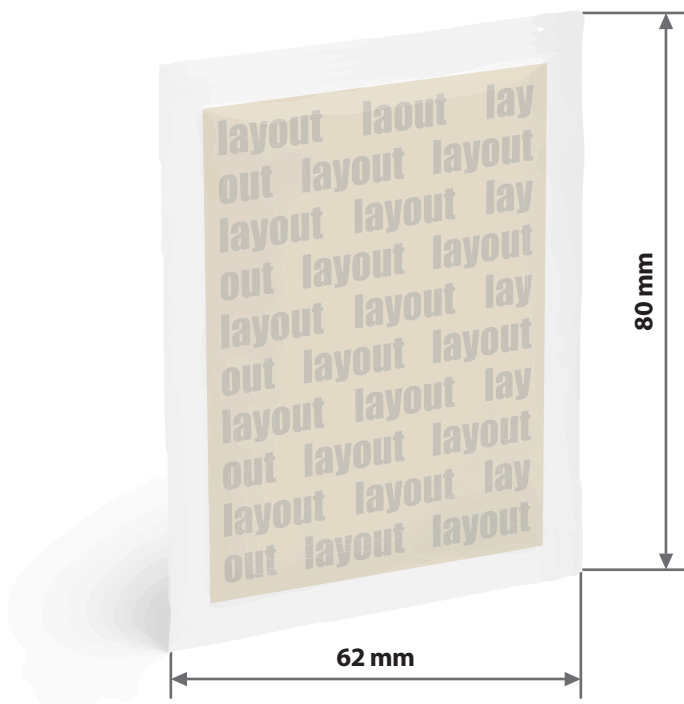

Digitaldirektdruck

Bitte liefern Sie Ihre Daten im Maßstab 1:1 ausschließlich im PDF/X-4, TIFF oder JPG Format.

Legen Sie Schriften und Logos vektorisiert an.

Achten Sie darauf, Ihre Datei im CMYK-Farbmodus anzulegen.

Samentütchen, bedruckt
Druckbereich 51 mm x 69 mm

Motivbereich auf Produkt.

**Pflichtangaben:**

Verpflichtende Informationen zur Abfüllerkennung und Saatspezifikation.
Diese werden automatisch auf die Rückseite gedruckt.

Zeichnungen sind nicht maßstabsgetreu

A = Datenformat/Endformat

Produktgröße

62 mm x 80 mm

Sicherheitsabstand

2 mm rundum.

Druck **CMYK**, digital**Datenanlieferung:**

- als PDF-Datei
- Mindestschrifthöhe 2 mm (Kleinbuchstabe)
- Mindestlinienstärke positiv 1pt / 0,35 mm
- Mindestlinienstärke negativ 1,5 pt / 0,53 mm
- Bildauflösung mindestens 300 ppi