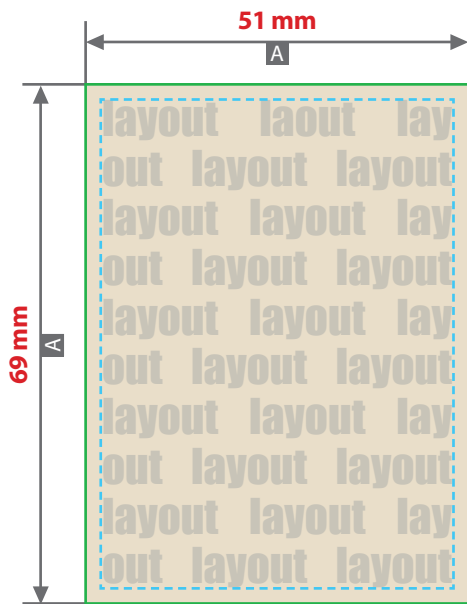

Digitaldirektdruck

Bitte liefern Sie Ihre Daten im Maßstab 1:1 ausschließlich im PDF/X-4, TIFF oder JPG Format.

Legen Sie Schriften und Logos vektorisiert an.

Achten Sie darauf, Ihre Datei im CMYK-Farbmodus anzulegen.

Samentütchen, bedruckt
Druckbereich 51 mm x 69 mm

Motivbereich auf Produkt.

**Pflichtangaben:**

Verpflichtende Informationen zur Abfüllerkennung und Saatspezifikation.
Diese werden automatisch auf die Rückseite gedruckt.

Zeichnungen sind nicht maßstabsgetreu

A = Datenformat/Endformat

Produktgröße

62 mm x 80 mm

Sicherheitsabstand

2 mm rundum.

Druck **CMYK**, digital**Datenanlieferung:**

- als PDF-Datei
- Mindestschrifthöhe 2 mm (Kleinbuchstabe)
- Mindestlinienstärke positiv 1pt / 0,35 mm
- Mindestlinienstärke negativ 1,5 pt / 0,53 mm
- Bildauflösung mindestens 300 ppi