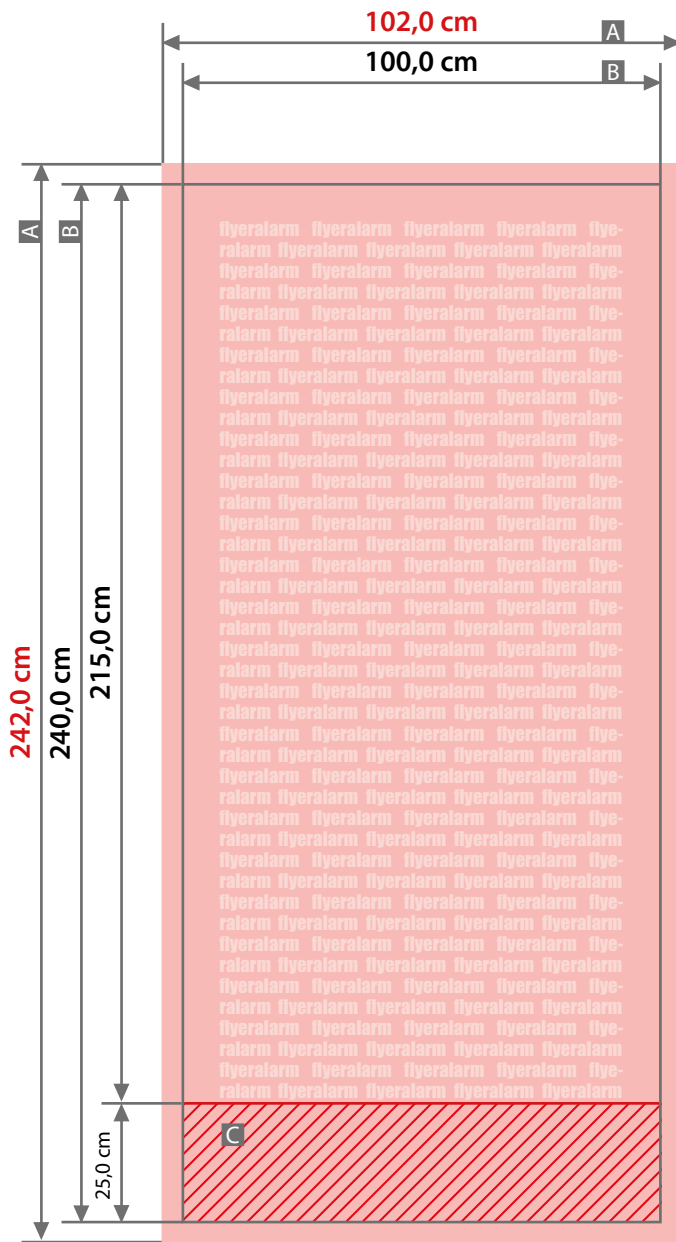

**Display****Roll-Up Comfort, 100 cm x 215 cm**

Zeichnungen sind nicht maßstabsgetreu

Bschnitzzugabe (x)  
**1,0 cm**

Sicherheitsabstand (z)  
**4,0 cm**

A = Datenformat  
B = Endformat

C = Nicht sichtbarer Bereich