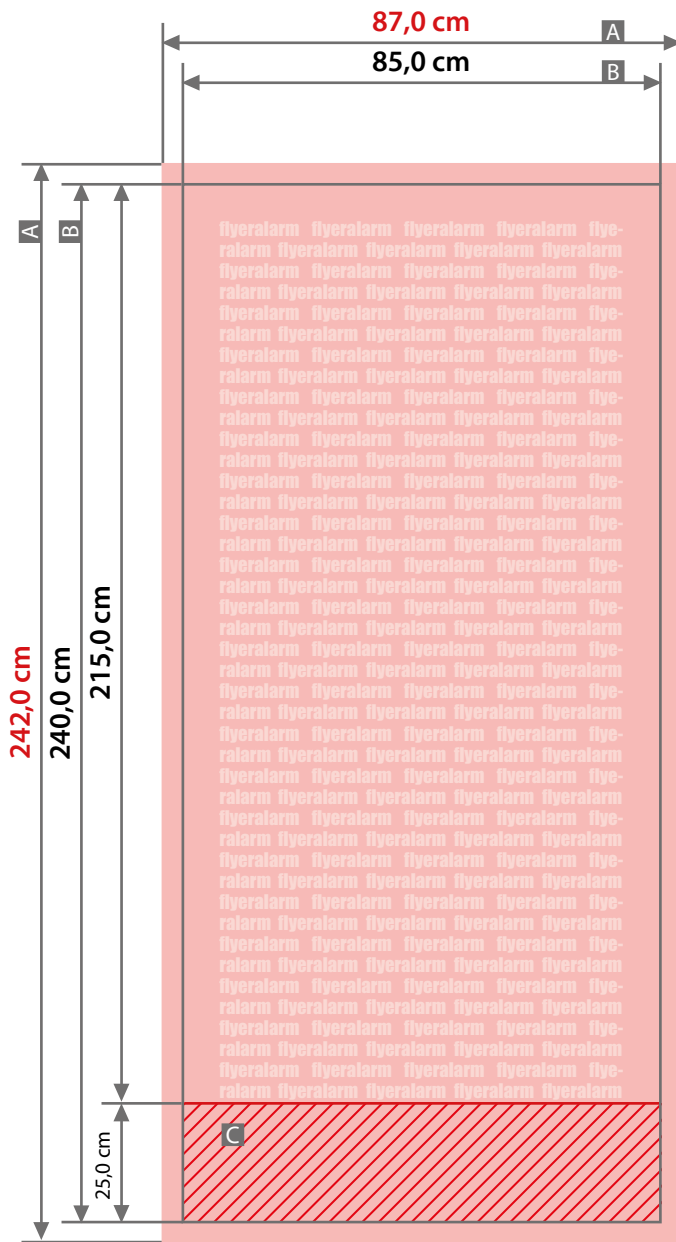

**Display****Roll-Up Comfort, 85 cm x 215 cm**

Zeichnungen sind nicht maßstabsgetreu

Bschnitzzugabe (x)  
1,0 cm

Sicherheitsabstand (z)  
4,0 cm

A = Datenformat  
B = Endformat

C = Nicht sichtbarer Bereich