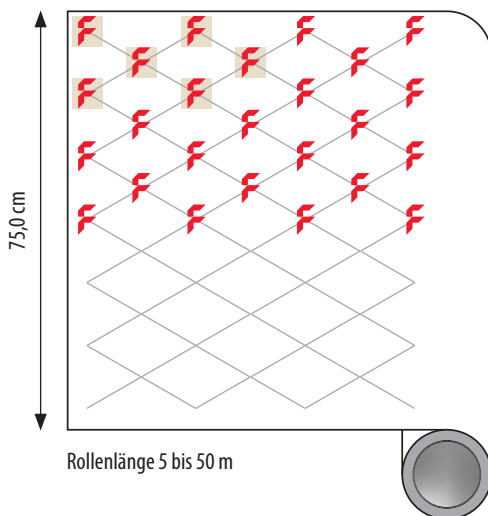

Seidenpapier auf Rolle
Druckbereich 5,0 x 5,0 cm

Druckbereich auf Produkt

Der Druckbereich wird automatisch in Rautenform verteilt und auf der gesamten Fläche der Rolle platziert (siehe Abbildung).

Zeichnungen sind nicht maßstabsgetreu

A = Maximale Motivgröße
 (Datenformat)

- ! Datenanlieferung:**
- Mindestschrifthöhe 2 mm (Kleinbuchstabe)
 - Mindestlinienstärke 1 pt

Druckbild Hinweis

Damit das extrem dünne Material bedruckt werden kann, wird der Farbauftrag automatisch reduziert.