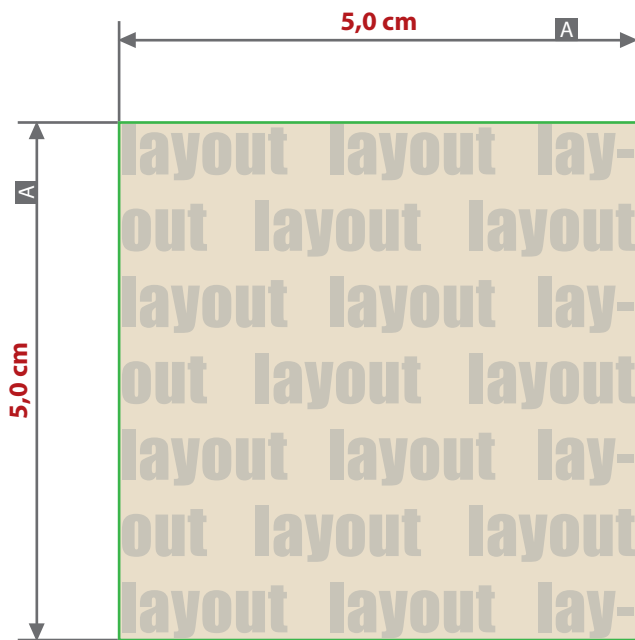

Seidenpapier auf Rolle
Druckbereich 5,0 x 5,0 cm

Druckbereich auf Produkt

Der Druckbereich wird automatisch in Rautenform verteilt und auf der gesamten Fläche der Rolle platziert (siehe Abbildung).

Zeichnungen sind nicht maßstabsgetreu

A = Maximale Motivgröße
 (Datenformat)

- ! Datenanlieferung:**
- Mindestschrifthöhe 2 mm (Kleinbuchstabe)
 - Mindestlinienstärke 1 pt

Druckbild Hinweis

Damit das extrem dünne Material bedruckt werden kann, wird der Farbauftrag automatisch reduziert.