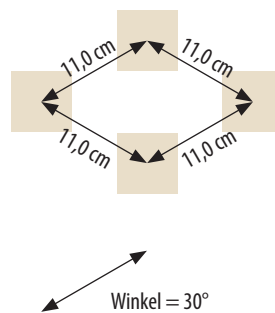

Seidenpapier auf Rolle
Druckbereich 5,0 x 5,0 cm

Druckbereich auf Produkt

Der Druckbereich wird automatisch in Rautenform verteilt und auf der gesamten Fläche der Rolle platziert (siehe Abbildung).

Zeichnungen sind nicht maßstabsgetreu

A = Maximale Motivgröße
 (Datenformat)

- ! Datenanlieferung:**
- Mindestschrifthöhe 2 mm (Kleinbuchstabe)
 - Mindestlinienstärke 1 pt

Druckbild Hinweis

Damit das extrem dünne Material bedruckt werden kann, wird der Farbauftrag automatisch reduziert.