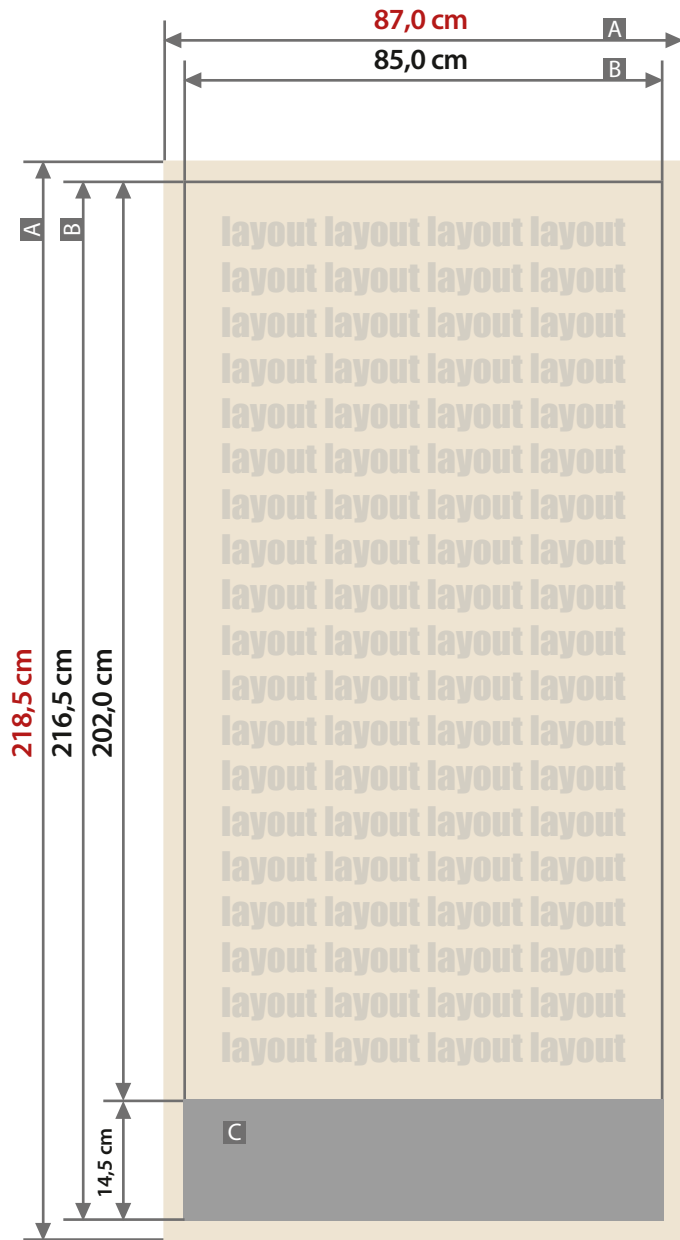

Roll-Up beidseitig

Druckbereich 85 cm x 216,5 cm

Dokumentseite 1

Dokumentseite 2

Zeichnungen sind nicht maßstabsgetreu

Siehe Anlage:

① 1:1 Formatvorlage

! ACHTUNG: Formatvorlage vor dem Speichern aus der Druckdatei entfernen!

Beschnittzugabe (x)

1,0 cm

Sicherheitsabstand (z)

4,0 cm

A = Datenformat

B = Endformat

C = Nicht sichtbarer Bereich