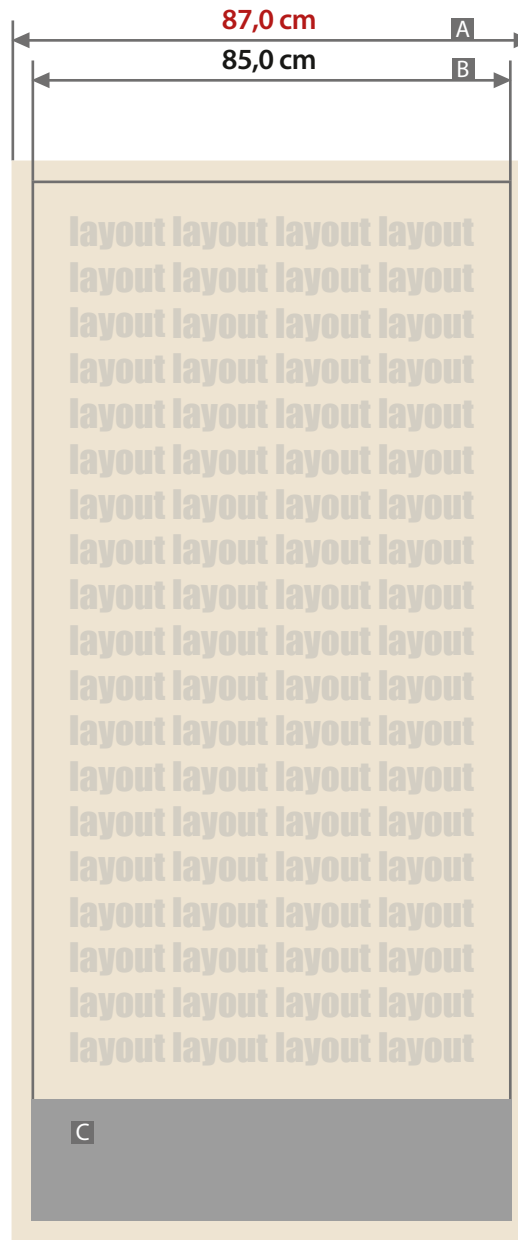

Roll-Up beidseitig

Druckbereich 85 cm x 216,5 cm

Dokumentseite 1

Dokumentseite 2

Zeichnungen sind nicht maßstabsgetreu

Siehe Anlage:

① 1:1 Formatvorlage

! ACHTUNG: Formatvorlage vor dem Speichern aus der Druckdatei entfernen!

Beschnittzugabe (x)

1,0 cm

Sicherheitsabstand (z)

4,0 cm

A = Datenformat

B = Endformat

C = Nicht sichtbarer Bereich