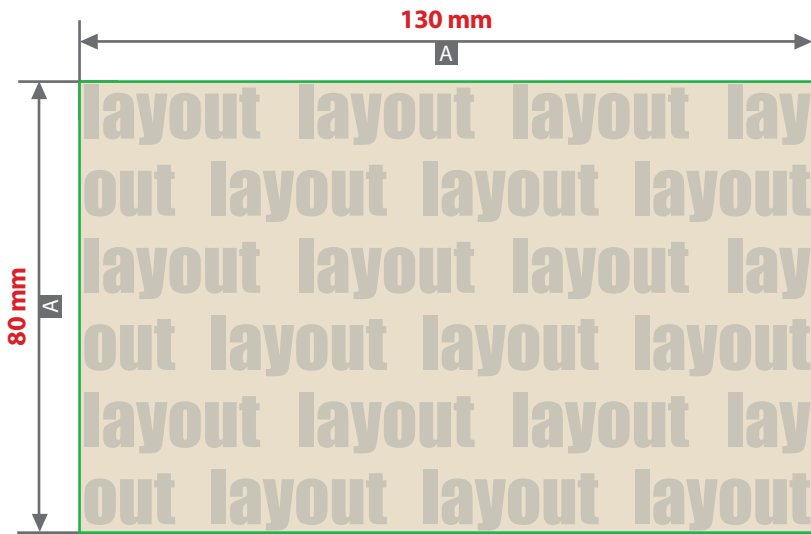

Gravur

Bitte liefern Sie Ihre Daten im Maßstab 1:1 ausschließlich im PDF/X-3 Format.

Verwenden Sie ausschließlich Vektorgrafiken.

Volltonfarbe im Layout

- Verwenden Sie **kein** CMYK, RGB, LAB.
- Volltonfarben müssen einen Tonwert von 100% haben (keine Farbraster oder Halbtonwerte verwenden).
- Verwenden Sie ausschließlich Vektorgrafiken (keine Pixeldaten).
- Grafikelemente und Hintergründe müssen ebenfalls als Volltonfarbe definiert sein.

Wichtiger Hinweis

Beachten Sie, dass es sich hierbei um eine Gravur handelt und Farben in Ihrem Layout nicht berücksichtigt werden.

Lunchboxen mit Holzdeckel, graviert
Gravurbereich 130 mm x 80 mm

Motivbereich auf Produkt.

Zeichnungen sind nicht maßstabsgetreu

A = Datenformat / Endformat

Produktgröße

205 mm x 110 mm x 57 mm

! Datenanlieferung:

- als PDF-Datei
- Motiv muss in Volltonfarbe (100%) angelegt sein
- ausschließlich vektorisierte Daten
- Mindestschriftgröße 3,5 mm (Kleinbuchstabe)
- Mindestlinienstärke positiv 2,5 pt / 0,88 mm
- Mindestlinienstärke negativ 3 pt / 1,06 mm
- keine grafischen Effekte wie z.B. Verläufe, Raster, Transparenzen, Schlagschatten nutzen