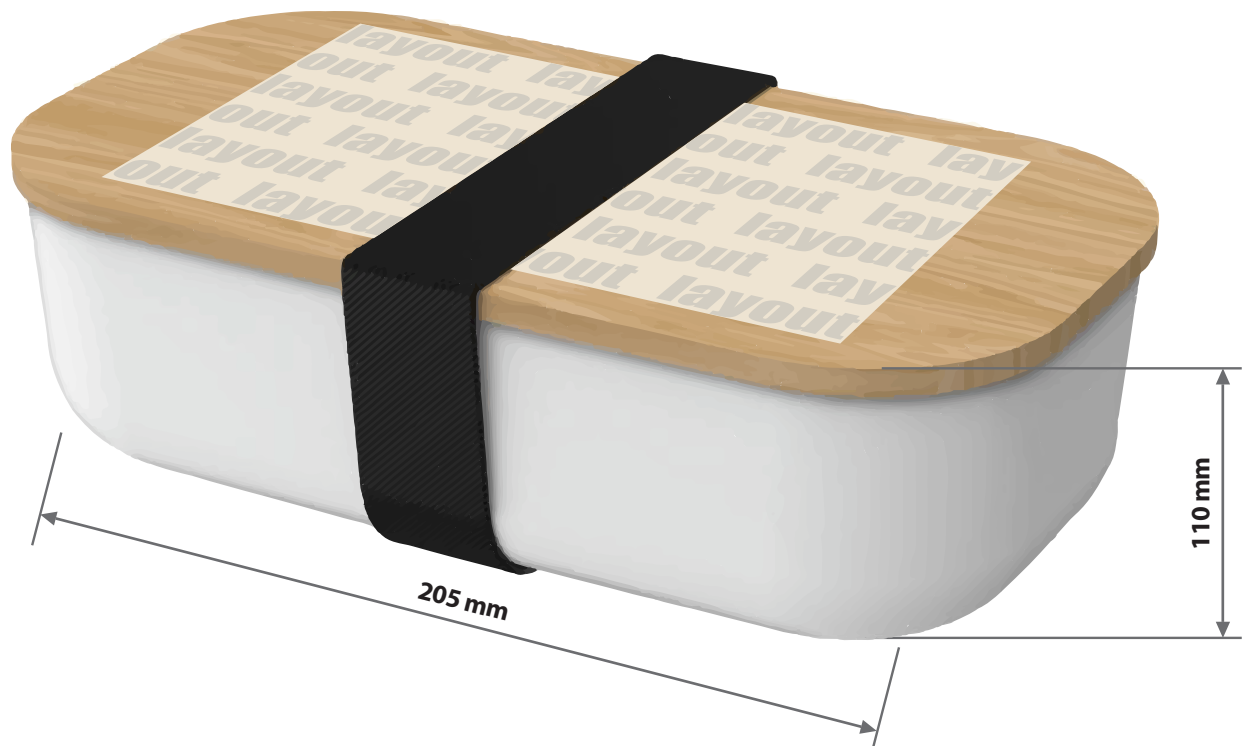

Gravur

Bitte liefern Sie Ihre Daten im Maßstab 1:1 ausschließlich im PDF/X-3 Format.

Verwenden Sie ausschließlich Vektorgrafiken.

Volltonfarbe im Layout

- Verwenden Sie **kein** CMYK, RGB, LAB.
- Volltonfarben müssen einen Tonwert von 100% haben (keine Farbraster oder Halbtonwerte verwenden).
- Verwenden Sie ausschließlich Vektorgrafiken (keine Pixeldaten).
- Grafikelemente und Hintergründe müssen ebenfalls als Volltonfarbe definiert sein.

Wichtiger Hinweis

Beachten Sie, dass es sich hierbei um eine Gravur handelt und Farben in Ihrem Layout nicht berücksichtigt werden.

Lunchboxen mit Holzdeckel, graviert
Gravurbereich 130 mm x 80 mm

Motivbereich auf Produkt.

Zeichnungen sind nicht maßstabsgetreu

A = Datenformat / Endformat

Produktgröße

205 mm x 110 mm x 57 mm

! Datenanlieferung:

- als PDF-Datei
- Motiv muss in Volltonfarbe (100%) angelegt sein
- ausschließlich vektorisierte Daten
- Mindestschriftgröße 3,5 mm (Kleinbuchstabe)
- Mindestlinienstärke positiv 2,5 pt / 0,88 mm
- Mindestlinienstärke negativ 3 pt / 1,06 mm
- keine grafischen Effekte wie z.B. Verläufe, Raster, Transparenzen, Schlagschatten nutzen