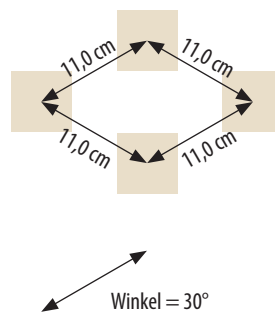

Seidenpapier auf Bogen
Druckbereich 5,0 x 5,0 cm

Druckbereich auf Produkt

Der Druckbereich wird automatisch in Rautenform verteilt und auf der gesamten Fläche des Bogens platziert (siehe Abbildung).

Zeichnungen sind nicht maßstabsgetreu

A = Maximale Motivgröße
 (Datenformat)

- ! Datenanlieferung:**
- Mindestschrifthöhe 2 mm (Kleinbuchstabe)
 - Mindestlinienstärke 1 pt

Druckbild Hinweis

Damit das extrem dünne Material bedruckt werden kann, wird der Farbauftrag automatisch reduziert.