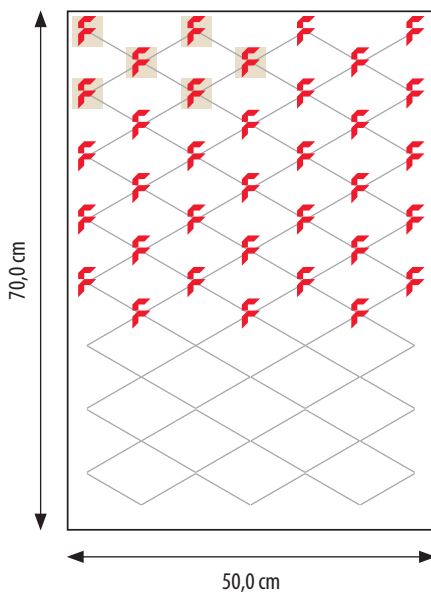

Seidenpapier auf Bogen
Druckbereich 5,0 x 5,0 cm

Druckbereich auf Produkt

Der Druckbereich wird automatisch in Rautenform verteilt und auf der gesamten Fläche des Bogens platziert (siehe Abbildung).

Zeichnungen sind nicht maßstabsgetreu

A = Maximale Motivgröße
 (Datenformat)

- ! Datenanlieferung:**
- Mindestschrifthöhe 2 mm (Kleinbuchstabe)
 - Mindestlinienstärke 1 pt

Druckbild Hinweis

Damit das extrem dünne Material bedruckt werden kann, wird der Farbauftrag automatisch reduziert.