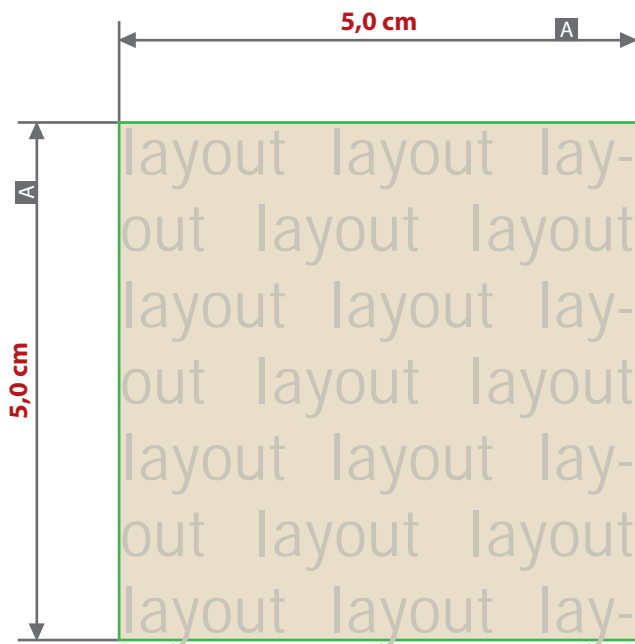

Seidenpapier auf Bogen
Druckbereich 5,0 x 5,0 cm

Druckbereich auf Produkt

Der Druckbereich wird automatisch in Rautenform verteilt und auf der gesamten Fläche des Bogens platziert (siehe Abbildung).

Zeichnungen sind nicht maßstabsgetreu

A = Maximale Motivgröße
 (Datenformat)

- ! Datenanlieferung:**
- Mindestschrifthöhe 2 mm (Kleinbuchstabe)
 - Mindestlinienstärke 1 pt

Druckbild Hinweis

Damit das extrem dünne Material bedruckt werden kann, wird der Farbauftrag automatisch reduziert.