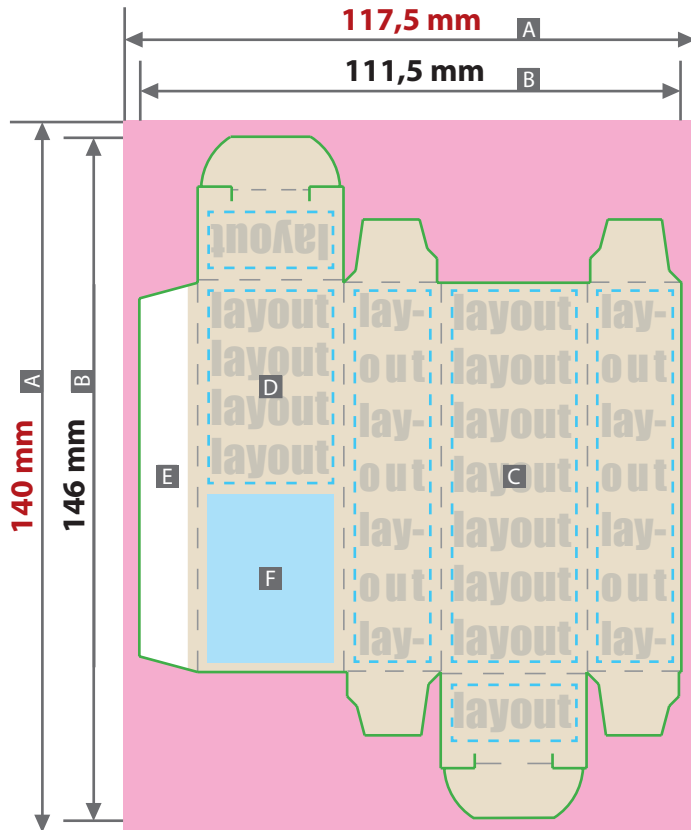

Digitaldirektdruck

Bitte liefern Sie Ihre Daten im Maßstab 1:1 ausschließlich im PDF/X-4, TIFF oder JPG Format.

Legen Sie Schriften und Logos vektorisiert an.

Achten Sie darauf, Ihre Datei im CMYK-Farbmodus anzulegen.

Vogelfutter-Boxen, bedruckt
Druckbereich 117,5 mm x 146 mm

Zeichnungen sind nicht maßstabsgetreu

Produktgröße
 80 mm x 30 mm x 20 mm

Sicherheitsabstand
 2 mm

A = Datenformat
 B = Endformat
 C = Vorderseite
 D = Rückseite
 E = Nicht bedruckbare Fläche
 F = Pflichtangaben
 = Beschnittzugabe
 Grafische Elemente (wie beispielsweise
 Farbflächen) bis zum Datenformat anlegen

11 mm

18,5 mm

13 mm

10 mm

12 mm

30 mm

20 mm

30 mm

19,5 mm

111,5 mm

117,5 mm

80,5 mm

140 mm

146 mm

13 mm

30 mm