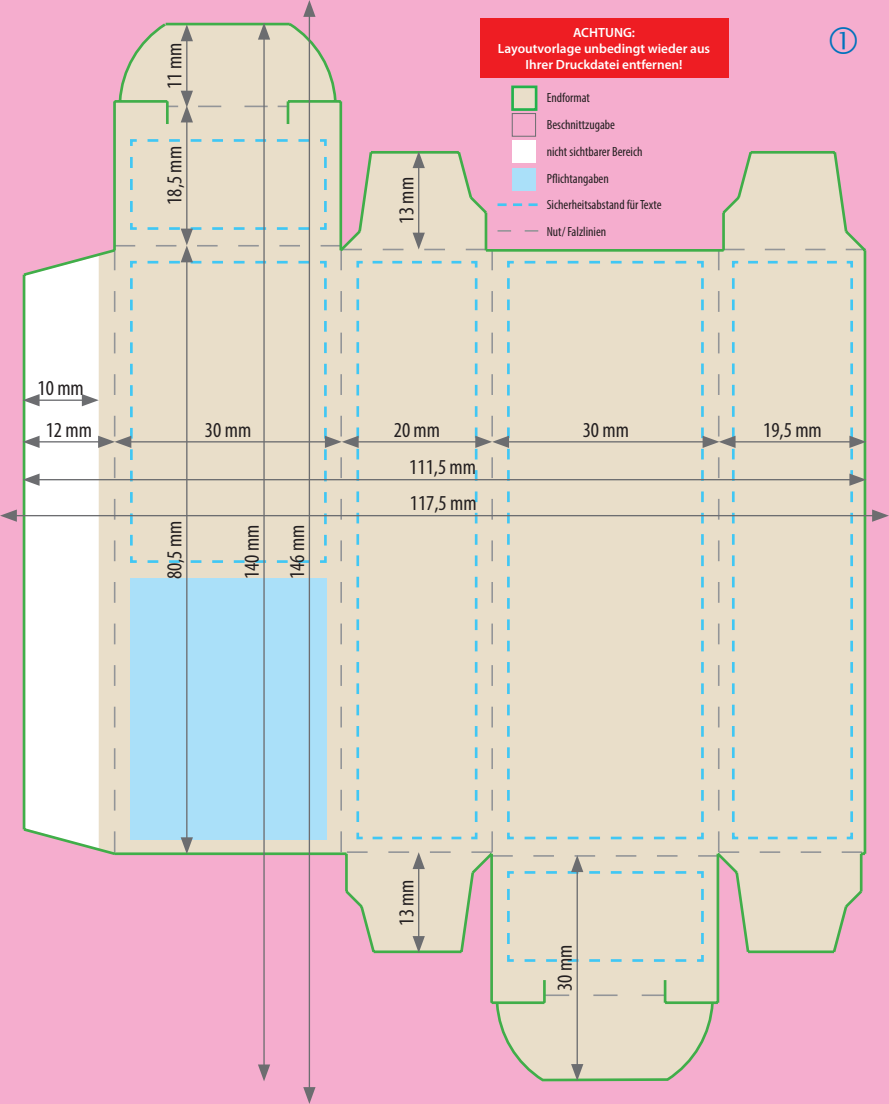

Vogelfutter-Boxen, bedruckt
Druckbereich 117,5 mm x 146 mm

Zeichnungen sind nicht maßstabsgetreu

Produktgröße
 80 mm x 30 mm x 20 mm

Sicherheitsabstand
 2 mm

A = Datenformat
 B = Endformat
 C = Vorderseite
 D = Rückseite
 E = Nicht bedruckbare Fläche
 F = Pflichtangaben
 = Beschnittzugabe
 Grafische Elemente (wie beispielsweise
 Farbflächen) bis zum Datenformat anlegen

ACHTUNG:
Layoutvorlage unbedingt wieder aus
Ihrer Druckdatei entfernen!

1

-  Endformat
-  Beschnittzugabe
-  nicht sichtbarer Bereich
-  Pflichtangaben
-  Sicherheitsabstand für Texte
-  Nut/ Falzlinien

11 mm

18,5 mm

13 mm

10 mm

12 mm

30 mm

20 mm

30 mm

19,5 mm

111,5 mm

117,5 mm

80,5 mm

140 mm

146 mm

13 mm

30 mm