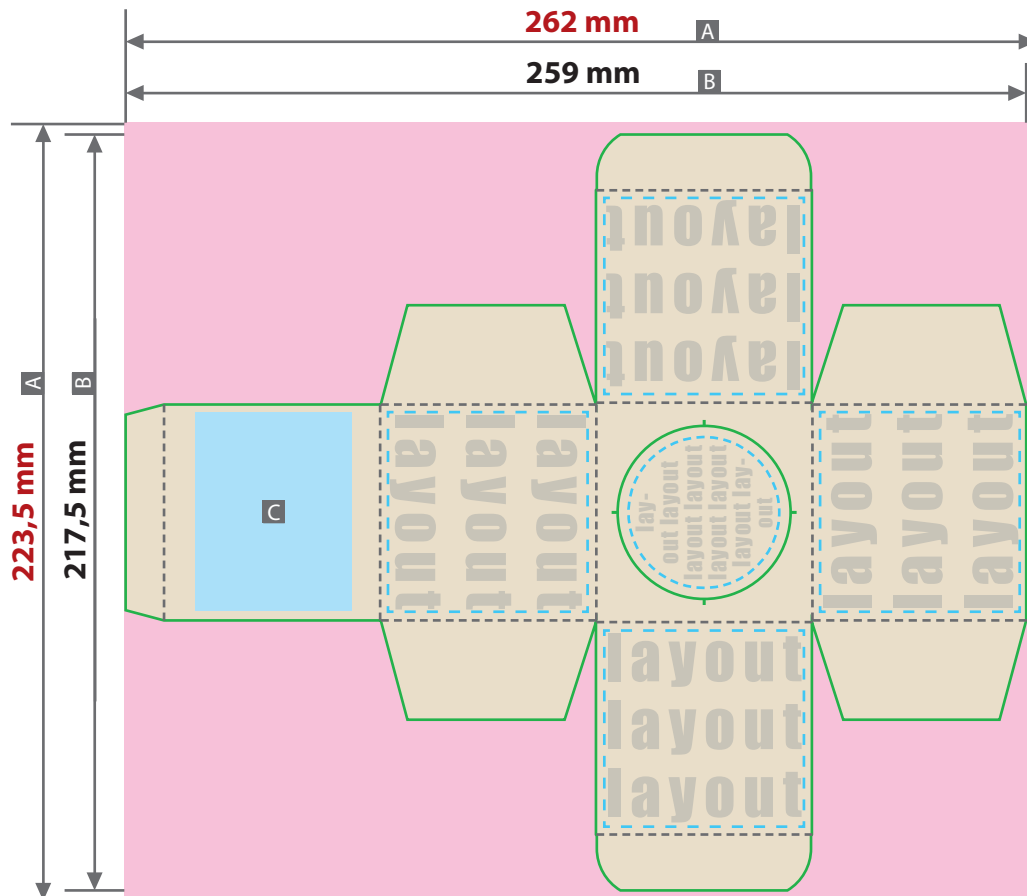

Digitaldirektdruck

Bitte liefern Sie Ihre Daten im Maßstab 1:1 ausschließlich im PDF/X-4, TIFF oder JPG Format.

Legen Sie Schriften und Logos vektorisiert an.

Achten Sie darauf, Ihre Datei im CMYK-Farbmodus anzulegen.

Pflanzwürfel, Verpackung bedruckbar
Druckbereich 262 mm x 223,5 mm

Zeichnungen sind nicht maßstabsgetreu

Produktgröße
 62 mm x 62 mm x 62 mm

Sicherheitsabstand
 2 mm

- A = Datenformat
- B = Endformat
- C = Pflichtangaben
- - - = Sicherheitsabstand
- - - = Falzlinien

Druck CMYK, digital

⚠ **Datenanlieferung:**

- als PDF-Datei
- Schriften und Logos vektorisiert
- Mindestschriftgröße 2 mm (Kleinbuchstabe)
- Mindestlinienstärke positiv 1 pt (0,35 mm)
- Mindestlinienstärke negativ 1,5 pt (0,53 mm)
- Bildauflösung mindestens 300 dpi