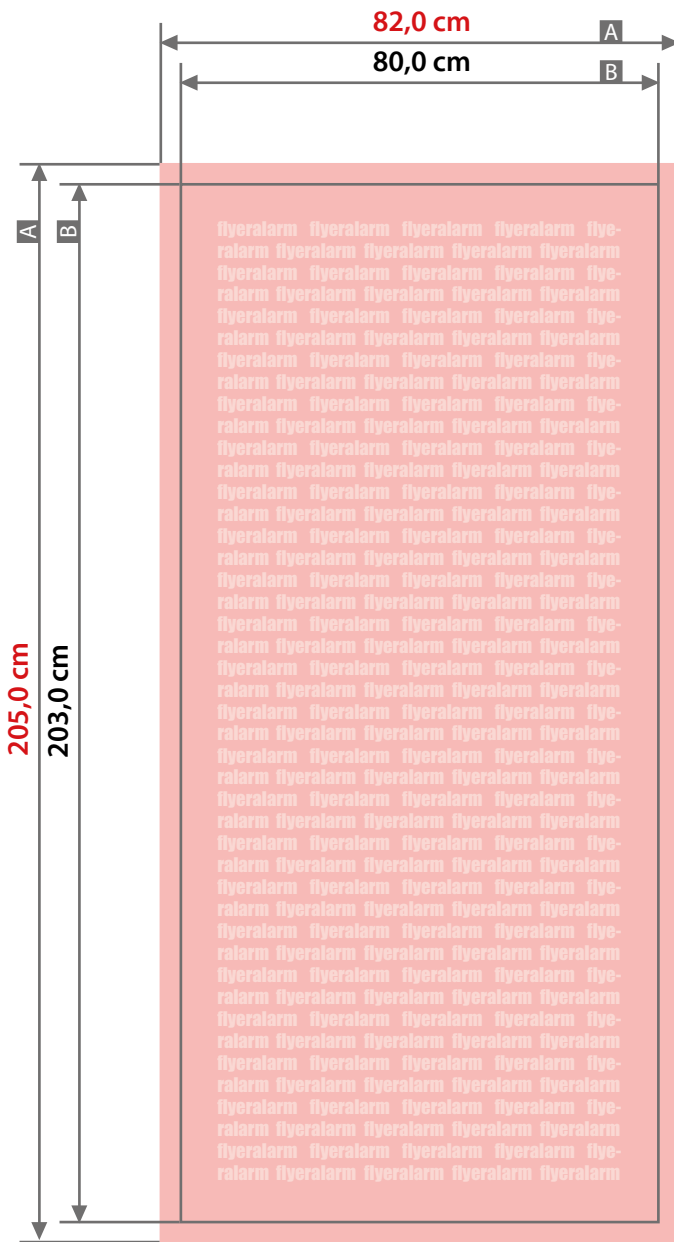

Display

L-Display, 80 cm x 200 cm

Zeichnungen sind nicht maßstabsgetreu

Bschnitzzugabe (x)
1,0 cm

Sicherheitsabstand (z)
4,0 cm

A = Datenformat
B = Endformat