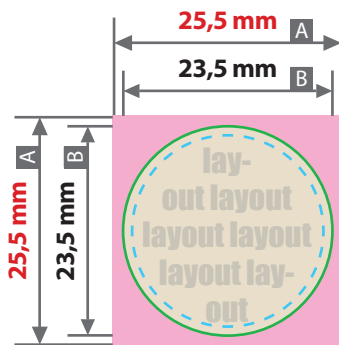

Digitaldirektdruck

Bitte liefern Sie Ihre Daten im Maßstab 1:1 ausschließlich im PDF/X-4, TIFF oder JPG Format.

Legen Sie Schriften und Logos vektorisiert an.

Achten Sie darauf, Ihre Datei im CMYK-Farbmodus anzulegen.

Flaschenöffner-Schlüsselanhänger mit Doming, Rund, bedruckt Druckbereich 25,5 mm x 25,5 mm

Motivbereich auf Produkt

Zeichnungen sind nicht maßstabsgetreu

Siehe Anlage:

① 1:1 Formatvorlage

⚠ **ACHTUNG:** Formatvorlage vor dem Speichern aus der Druckdatei entfernen!

A = Datenformat

B = Endformat

C = Motivbereich auf Produkt

- - - = Sicherheitsabstand 1 mm

■ = Beschnittzugabe 1 mm

Druck **CMYK**, digital

⚠ Datenanlieferung:

- als PDF-, TIFF- oder JPG-Datei
- Schriften und Logos vektorisiert
- Mindestschriftgröße 2 mm (Kleinbuchstabe)
- Mindestlinienstärke positiv 1,3 pt (0,46 mm)
- Mindestlinienstärke negativ 1,5 pt (0,5 mm)
- Bildauflösung mindestens 300 ppi

①

23,5 mm

25,5 mm