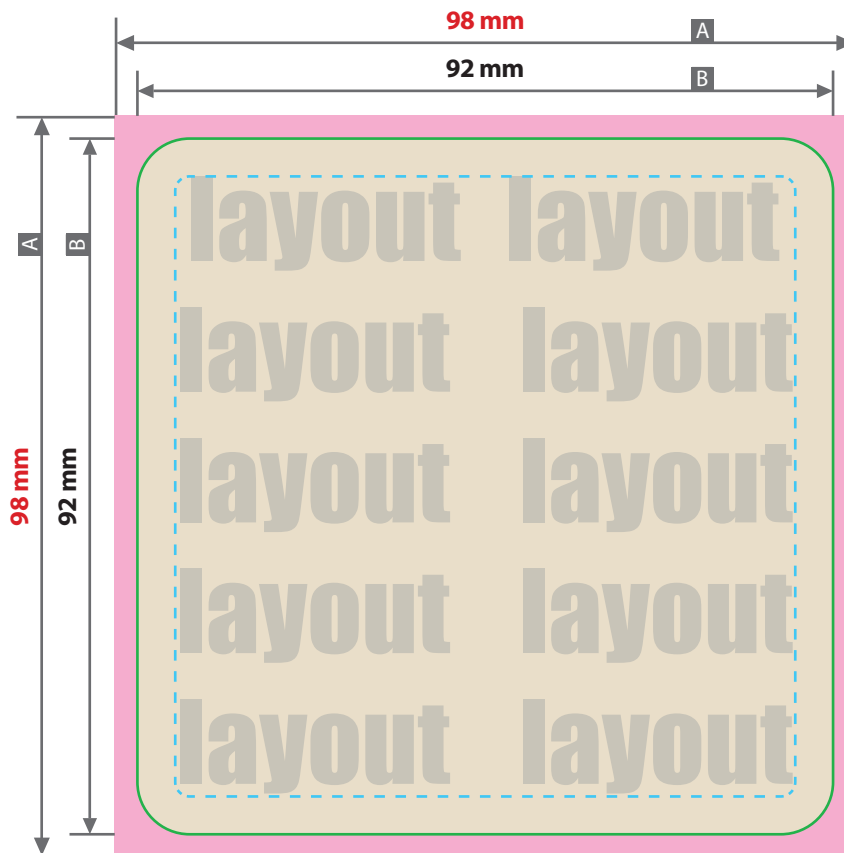

Rutschfeste Untersetzer, Freihand, bedruckt
Druckbereich 98 mm x 98 mm

Zeichnungen sind nicht maßstabsgetreu

Siehe Anlage:

① 1:1 Formatvorlage

⚠ **ACHTUNG:** Formatvorlage vor dem Speichern aus der Druckdatei entfernen!

A = Datenformat

B = Endformat

- - - = Sicherheitsabstand 3 mm

■ = Beschnittzugabe 3 mm

Produktgröße

92 mm x 92 mm

Druck **CMYK**, digital

⚠ **Datenanlieferung:**

- als PDF-, TIFF- oder JPG-Datei
- Schriften und Logos vektorisiert
- Mindestschriftgröße 2 mm (Kleinbuchstabe)
- Bildauflösung mindestens 300 ppi

A diagram showing a square with a light yellow background and a green border. Inside the square is a dashed blue square. Two black arrows indicate the dimensions: a vertical arrow on the left side and a horizontal arrow at the bottom. Both arrows are labeled '98 mm'.

98 mm

98 mm