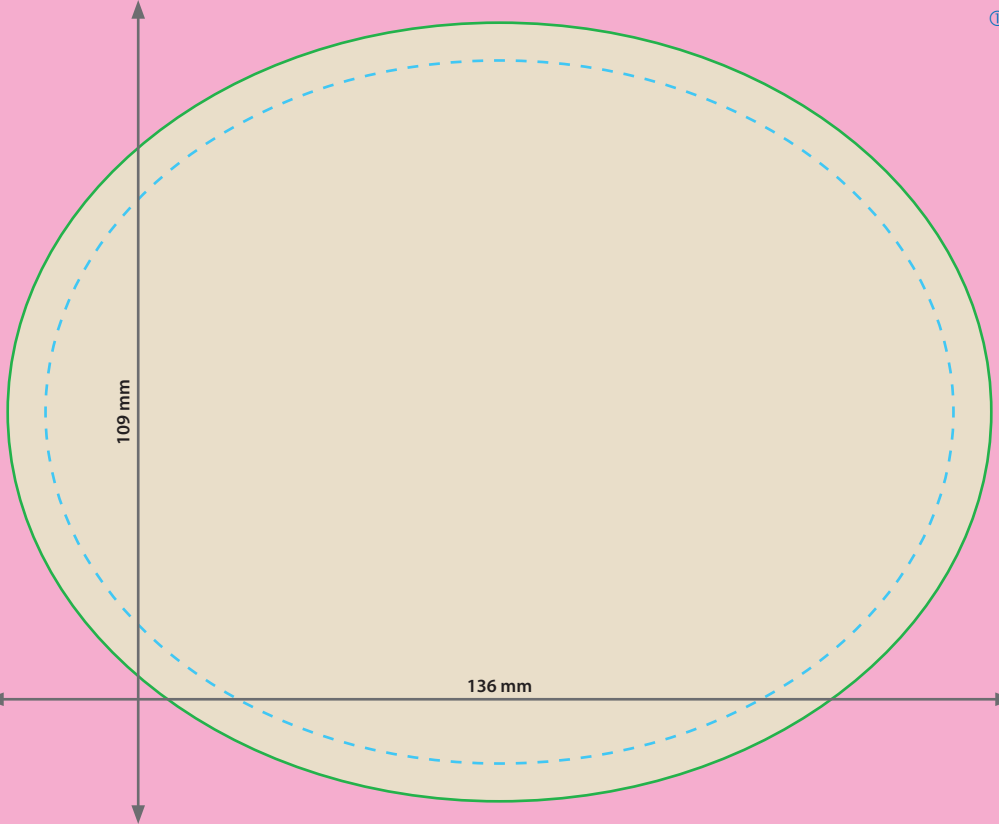

109 mm

136 mm