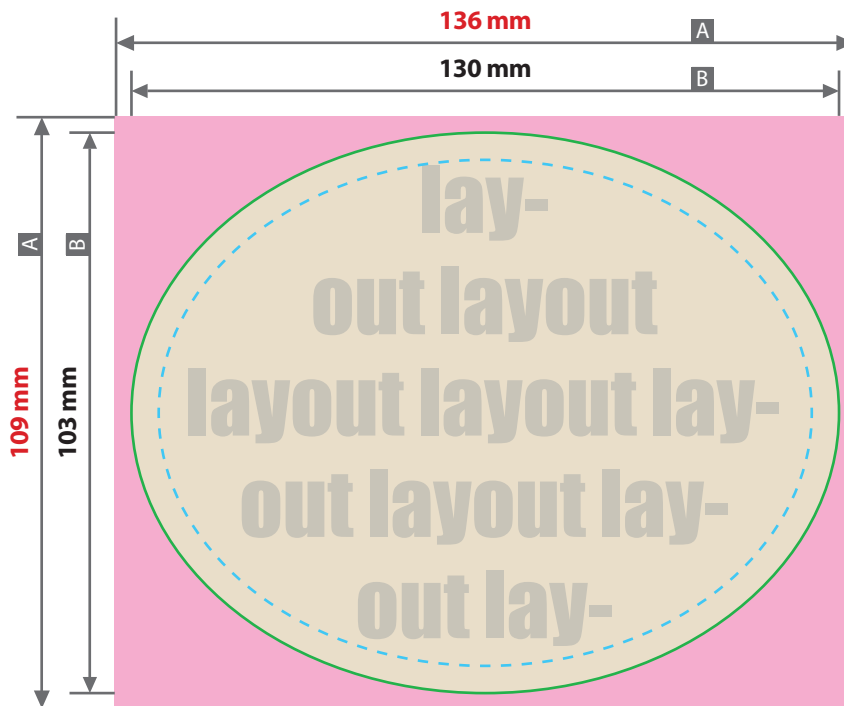

Digitaldirektdruck

Bitte liefern Sie Ihre Daten im Maßstab 1:1 ausschließlich im PDF/X-4, TIFF oder JPG Format.

Legen Sie Schriften und Logos vektorisiert an.

Achten Sie darauf, Ihre Datei im CMYK-Farbmodus anzulegen.

Rutschfeste Untersetzer, oval, bedruckt
Druckbereich 136 mm x 109 mm

Zeichnungen sind nicht maßstabsgetreu

Siehe Anlage:

① 1:1 Formatvorlage

⚠ **ACHTUNG:** Formatvorlage vor dem Speichern aus der Druckdatei entfernen!

A = Datenformat

B = Endformat

- - - = Sicherheitsabstand 3 mm

■ = Beschnittzugabe 3 mm

Produktgröße

130 mm x 103 mm

Druck **CMYK**, digital

⚠ **Datenanlieferung:**

- als PDF-, TIFF- oder JPG-Datei
- Schriften und Logos vektorisiert
- Mindestschriftgröße 2 mm (Kleinbuchstabe)
- Bildauflösung mindestens 300 ppi

109 mm

136 mm