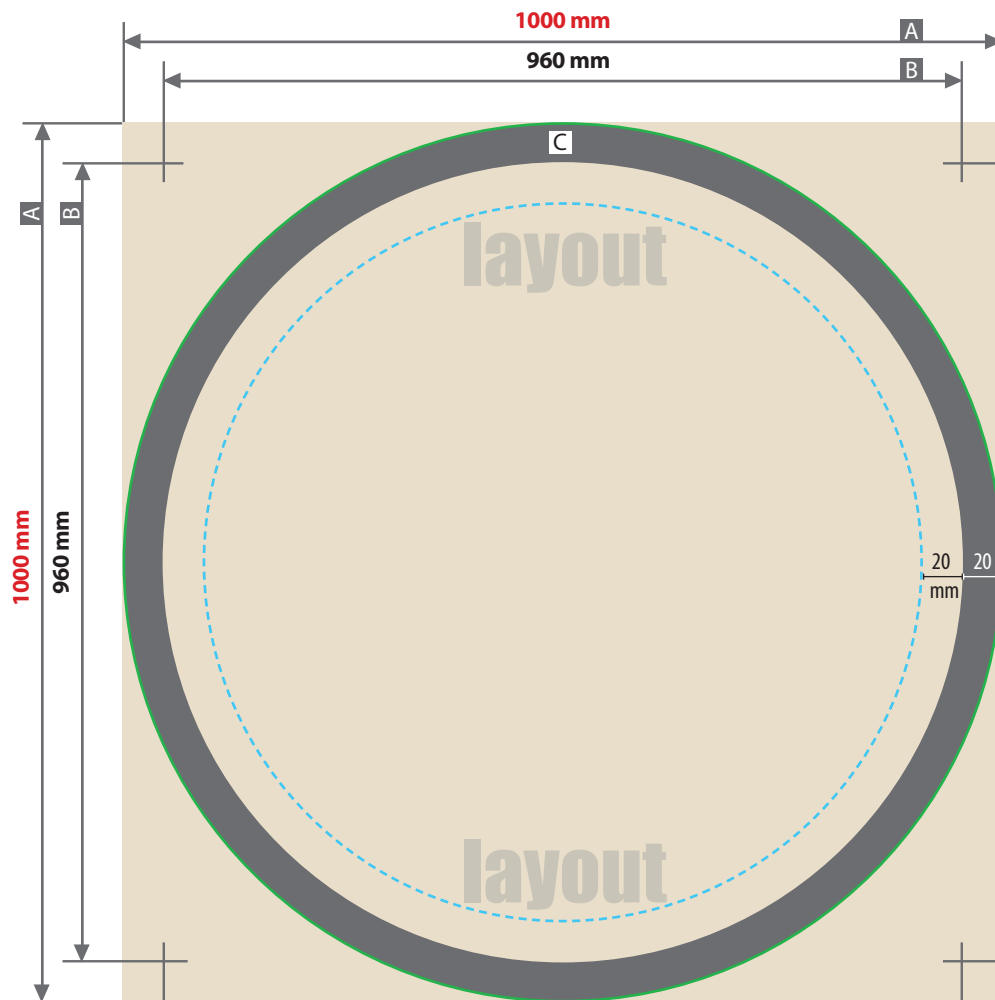

## Fußmatte mit schwarzem Gummirand rund, 100 x 100 cm

- A = Datenformat / Endformat
- B = Sichtbarer Bereich
- C = Gummirand, nicht sichtbarer Bereich, hier nur Hintergrund anlegen
- - - Sicherheitsabstand

### Datenformat

Hintergründe und randabfallende Bilder bitte bis zum Rand des Datenformats anlegen, um Blitzer (weiße Ränder) zu vermeiden.

### Gummirand

Ringsum werden 20 mm von Ihrem Druckbild abgeschnitten.

### ACHTUNG:

100 cm

96 cm