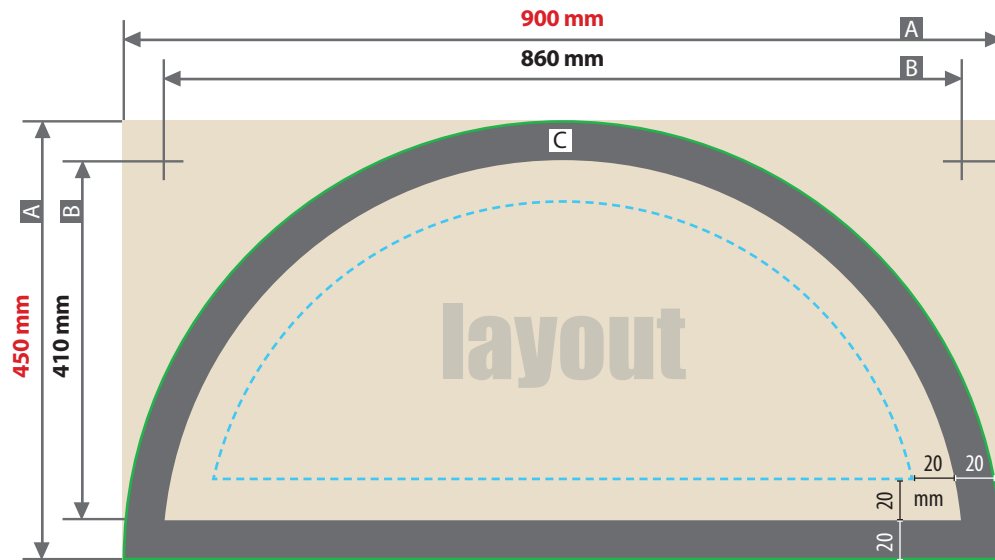

## Fußmatte mit schwarzem Gummirand halbrund, 90 x 45 cm

- A = Datenformat / Endformat
- B = Sichtbarer Bereich
- C = Gummirand, nicht sichtbarer Bereich, hier nur Hintergrund anlegen
- Sicherheitsabstand

### Datenformat

Hintergründe und randabfallende Bilder bitte bis zum Rand des Datenformats anlegen, um Blitzer (weiße Ränder) zu vermeiden.

### Gummirand

Ringsum werden 20 mm von Ihrem Druckbild abgeschnitten.

### Datenanlieferung

- als PDF-Datei
- Bildauflösung 300 ppi
- Farbraum CMYK
- Schriftgröße mindestens 40 pt, bold
- Linienstärke mindestens 6 pt