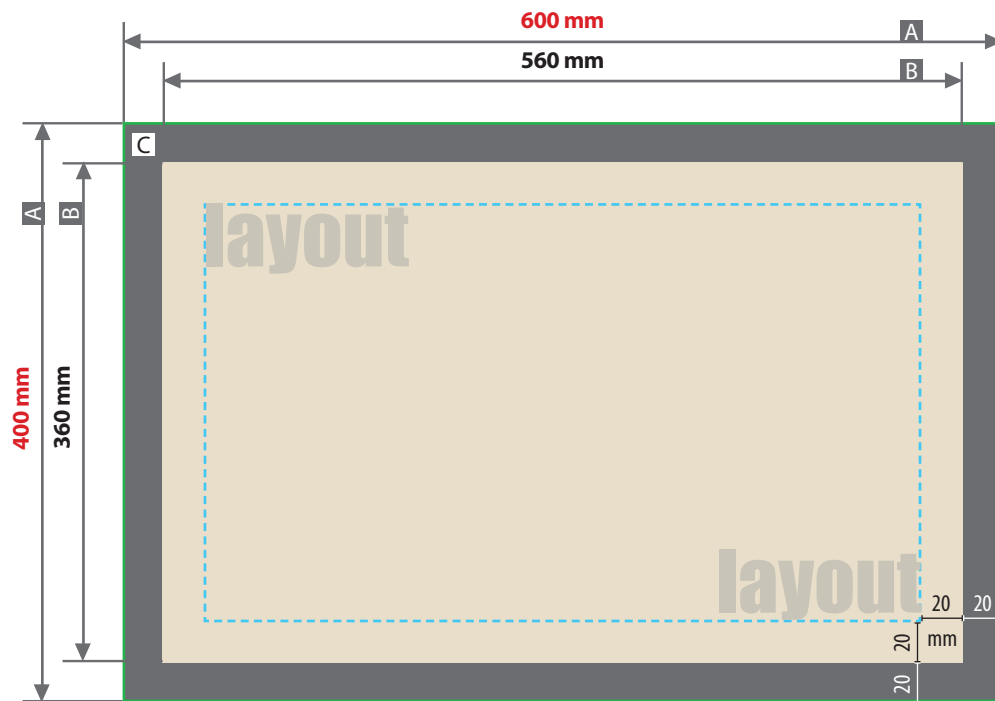

Fußmatte mit schwarzem Gummirand 60 x 40 cm

- A = Datenformat / Endformat
- B = Sichtbarer Bereich
- C = Gummirand, nicht sichtbarer Bereich, hier nur Hintergrund anlegen
- - - Sicherheitsabstand

Datenformat

Hintergründe und randabfallende Bilder bitte bis zum Rand des Datenformats anlegen, um Blitzer (weiße Ränder) zu vermeiden.

Sicherheitsabstand

Bitte halten Sie für wichtige Elemente wie Text oder Logo den angegebenen Sicherheitsabstand ein.

Gummirand

Ringsum werden 20 mm von Ihrem Druckbild abgeschnitten.

Druck

CMYK Sublimationsdruck

Datenanlieferung

- als PDF-Datei
- Bildauflösung 300 ppi
- Farbraum CMYK
- Schriftgröße mindestens 40 pt, bold
- Linienstärke mindestens 6 pt