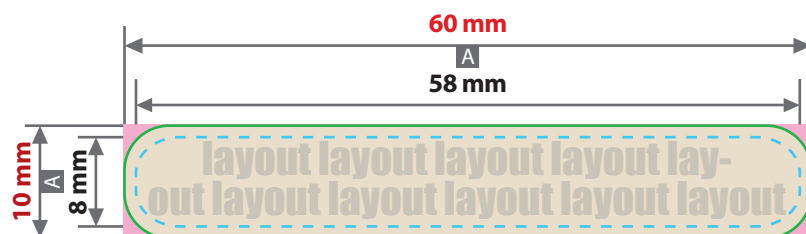

Doming

Bitte liefern Sie Ihre Daten im Maßstab 1:1 ausschließlich im PDF/X-4, TIFF oder JPG Format.

Legen Sie Schriften und Logos vektorisiert an.

Achten Sie darauf, Ihre Datei im CMYK-Farbmodus anzulegen.

reishel® carrybags, Doming, bedruckt
Druckbereich 60 mm x 10 mm

Motivbereich auf Produkt

Zeichnungen sind nicht maßstabsgetreu

A = Datenformat/ Endformat
B = Motivbereich auf Produkt

Produktgröße

48 cm x 29 cm x 28 cm

Druck **CMYK**, digital

! Datenanlieferung:

- als PDF-, TIFF- oder JPG-Datei
- Schriften und Logos vektorisiert
- Mindestschriftgröße 2 mm (Kleinbuchstabe)
- Mindestlinienstärke positiv 1,3 pt (0,46 mm)
- Mindestlinienstärke negativ 1,5 pt (0,5 mm)
- Bildauflösung mindestens 300 ppi

Siehe Anlage:

① 1:1 Formatvorlage

- - - Sicherheitsabstand ringsum 1 mm

□ Stanzform

! ACHTUNG: Formatvorlage vor dem Speichern aus der Druckdatei entfernen!

! Bitte Beachten:

Bei Rottönen auf weißem Grund kann es zum optischen Effekt „Ausbluten“ kommen.