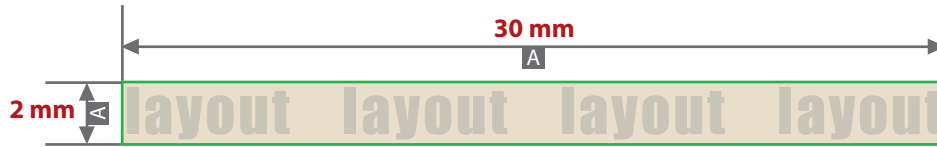

Kugelschreiber Pierre Cardin Festival, graviert Gravurbereich 30 mm x 2 mm