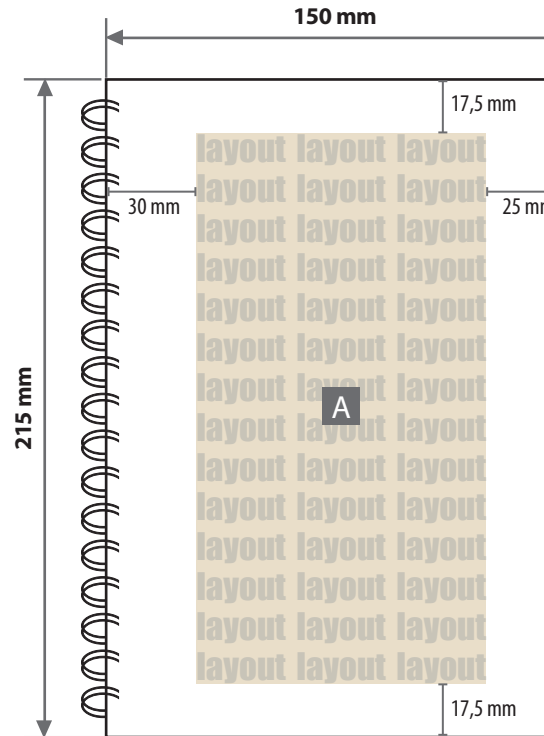

### Druckbereich 95 mm x 180 mm

A = Datenformat /  
maximale Motivgröße

Motivbereich auf Produkt

Geschlossenes Endformat  
150 x 215 mm

#### Druck

Siebdruck, 1-farbig Pantone C oder WHITE

#### Datenanlieferung

- als PDF-Datei
- Motiv muss in Volltonfarbe (100%) angelegt sein
- ausschließlich Vektordaten
- keine grafischen Effekte wie z. B. Verläufe, Raster, Transparenzen, Schlagschatten nutzen
- Mindestschriftgröße 10 pt, regular, keine Serifenschrift
- Mindestlinienstärke 0,5 pt (0,2 mm)