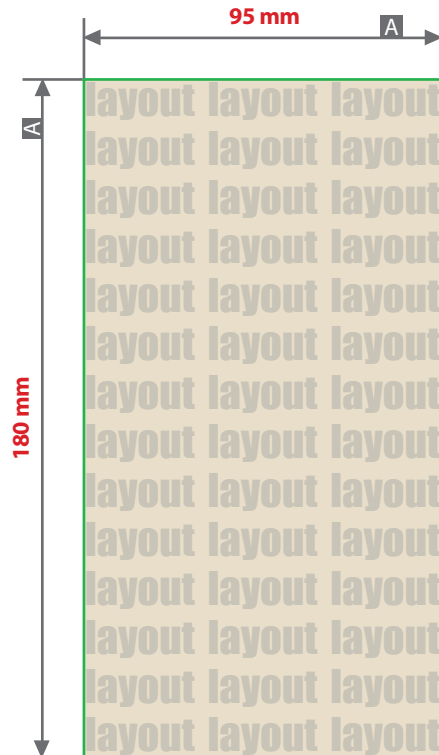

### Druckbereich 95 mm x 180 mm

A = Datenformat /  
maximale Motivgröße

Motivbereich auf Produkt

Geschlossenes Endformat  
150 x 215 mm

#### Druck

Siebdruck, 1-farbig Pantone C oder WHITE

#### Datenanlieferung

- als PDF-Datei
- Motiv muss in Volltonfarbe (100%) angelegt sein
- ausschließlich Vektordaten
- keine grafischen Effekte wie z. B. Verläufe, Raster, Transparenzen, Schlagschatten nutzen
- Mindestschriftgröße 10 pt, regular, keine Serifenschrift
- Mindestlinienstärke 0,5 pt (0,2 mm)