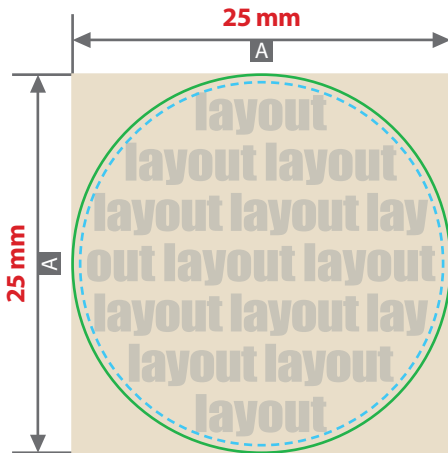

# Digitaldirektdruck

Bitte liefern Sie Ihre Daten im Maßstab 1:1 ausschließlich im PDF/X-4, TIFF oder JPG Format.

Legen Sie Schriften und Logos vektorisiert an.

Achten Sie darauf, Ihre Datei im CMYK-Farbmodus anzulegen.

### Schlüsselanhänger Golfball, bedruckt Druckbereich 25 mm x 25 mm

Motivbereich auf Produkt

Zeichnungen sind nicht maßstabsgetreu

**Siehe Anlage:**

① 1:1 Formatvorlage

⚠ **ACHTUNG:** Formatvorlage vor dem Speichern aus der Druckdatei entfernen!

A = Datenformat / Endformat

B = Motivbereich auf Produkt

- - - = Sicherheitsabstand 1 mm

**Produktgröße**

Ø 40 mm

⚠ **Datenanlieferung:**

- als PDF-, TIFF- oder JPG-Datei
- Schriften und Logos vektorisiert
- Mindestschriftgröße 1 mm (Kleinbuchstabe)
- Bildauflösung mindestens 300 ppi