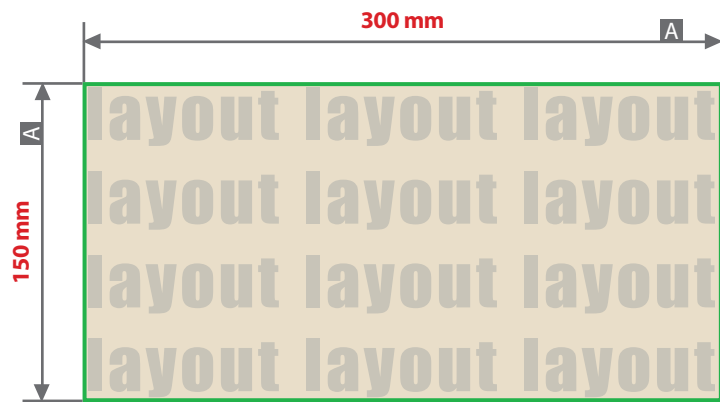

Stülpedeckelschachtel Versand**45 x 33 x 5,7 cm, Druckbereich 30 x 15 cm**

A = Datenformat / Druckbereich

Motivbereich auf Deckel

Produktgröße
450 x 330 x 57 mm

Druck

Digitaldruck, CMYK

Druckbereich**max. 300 x 150 mm**

Motiv wird mittig auf dem Deckel platziert

Verwenden Sie gerne unsere Druckvorlagen aus dem Webshop.

ACHTUNG:

Vor dem Speichern Ihrer Druckdatei die Druckvorlage löschen.