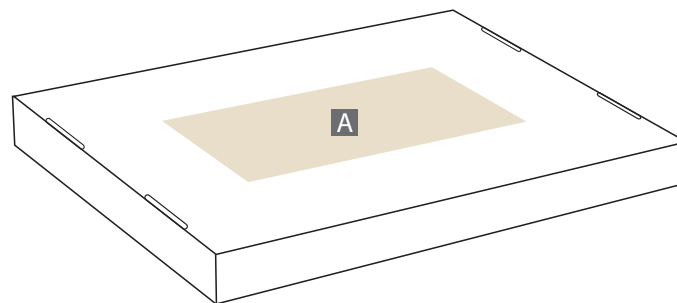

Stülpedeckelschachtel Versand**45 x 33 x 5,7 cm, Druckbereich 30 x 15 cm**

A = Datenformat / Druckbereich

Motivbereich auf Deckel

Produktgröße
450 x 330 x 57 mm

Druck

Digitaldruck, CMYK

Druckbereich**max. 300 x 150 mm**

Motiv wird mittig auf dem Deckel platziert

Verwenden Sie gerne unsere Druckvorlagen aus dem Webshop.

ACHTUNG:

Vor dem Speichern Ihrer Druckdatei die Druckvorlage löschen.