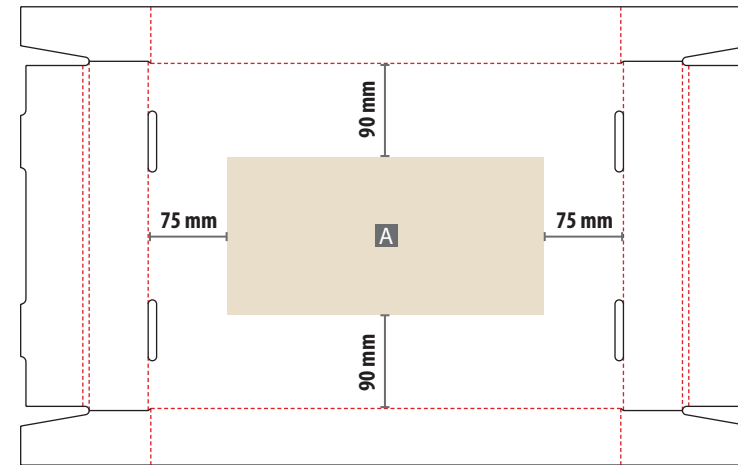

Stülpedeckelschachtel Versand**45 x 33 x 5,7 cm, Druckbereich 30 x 15 cm**

A = Datenformat / Druckbereich

Motivbereich auf Deckel

Produktgröße
450 x 330 x 57 mm

Druck

Digitaldruck, CMYK

Druckbereich**max. 300 x 150 mm**

Motiv wird mittig auf dem Deckel platziert

Verwenden Sie gerne unsere Druckvorlagen aus dem Webshop.

ACHTUNG:

Vor dem Speichern Ihrer Druckdatei die Druckvorlage löschen.