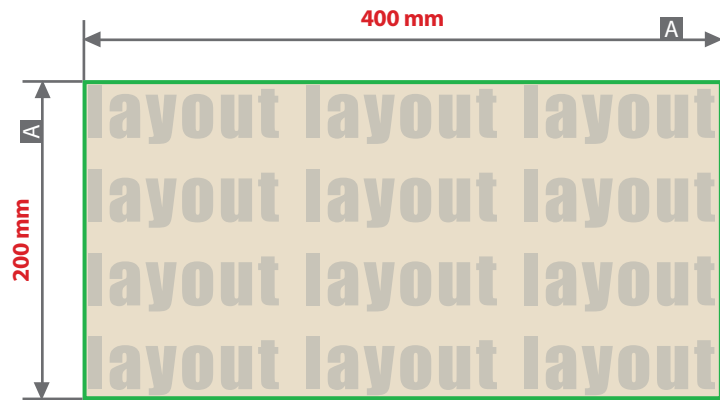

Stülpedeckelschachtel Versand**62 x 45,5 x 5,5 cm, Druckbereich 40 x 20 cm**

A = Datenformat / Druckbereich

Motivbereich auf Deckel

Produktgröße
620 x 455 x 55 mm

Druck

Digitaldruck, CMYK

Druckbereich**max. 400 x 200 mm**

Motiv wird mittig auf dem Deckel platziert

Verwenden Sie gerne unsere Druckvorlagen aus dem Webshop.

ACHTUNG:

Vor dem Speichern Ihrer Druckdatei die Druckvorlage löschen.