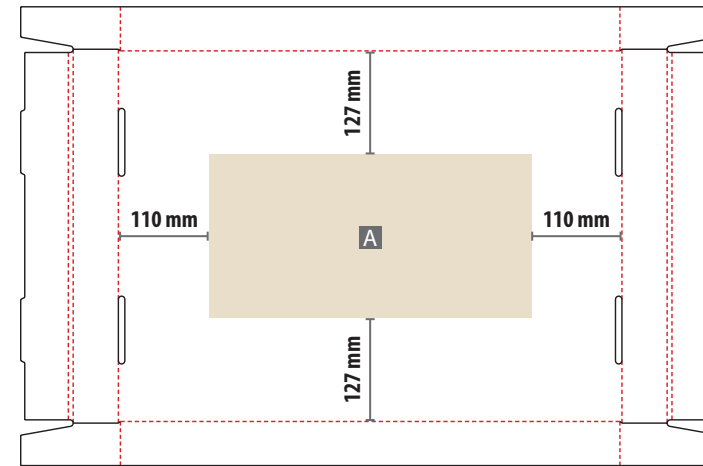

Stülpedeckelschachtel Versand**62 x 45,5 x 5,5 cm, Druckbereich 40 x 20 cm**

A = Datenformat / Druckbereich

Motivbereich auf Deckel

Produktgröße
620 x 455 x 55 mm

Druck

Digitaldruck, CMYK

Druckbereich**max. 400 x 200 mm**

Motiv wird mittig auf dem Deckel platziert

Verwenden Sie gerne unsere Druckvorlagen aus dem Webshop.

ACHTUNG:

Vor dem Speichern Ihrer Druckdatei die Druckvorlage löschen.