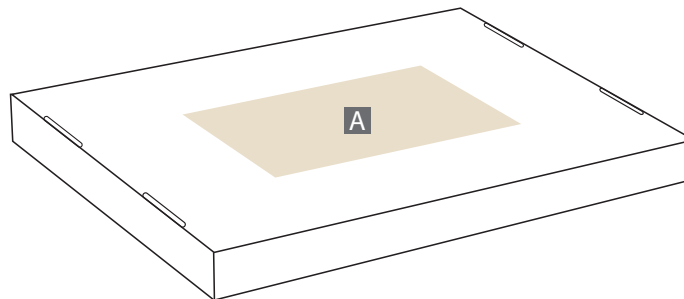

Stülpedeckelschachtel Versand**62 x 45,5 x 5,5 cm, Druckbereich 40 x 20 cm**

A = Datenformat / Druckbereich

Motivbereich auf Deckel

Produktgröße
620 x 455 x 55 mm

Druck

Digitaldruck, CMYK

Druckbereich**max. 400 x 200 mm**

Motiv wird mittig auf dem Deckel platziert

Verwenden Sie gerne unsere Druckvorlagen aus dem Webshop.

ACHTUNG:

Vor dem Speichern Ihrer Druckdatei die Druckvorlage löschen.