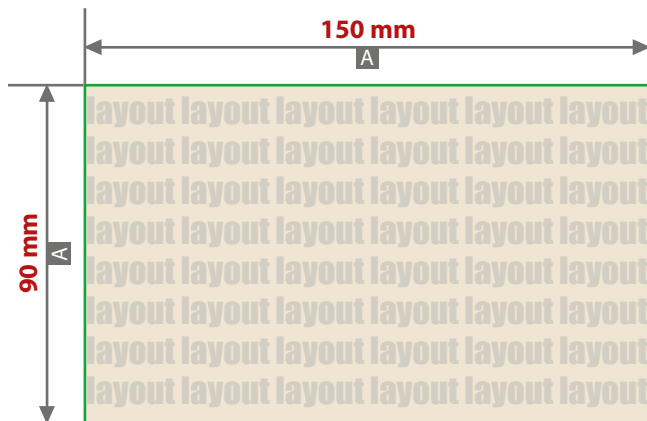

# Digitaldirektdruck

Bitte liefern Sie Ihre Daten im Maßstab 1:1 ausschließlich im PDF/X-4, TIFF oder JPG Format.

Legen Sie Schriften und Logos vektorisiert an.

Achten Sie darauf, Ihre Datei im CMYK-Farbmodus anzulegen.

## Papiertragetaschen Take Away, bedruckt

Druckbereich 150 mm x 90 mm

Motivbereich auf Produkt

Zeichnungen sind nicht maßstabsgetreu

A = Datenformat / Endformat  
B = Motivbereich auf Produkt

### Produktgröße

180 mm x 110 mm x 265 mm

Druck CMYK, digital

### ! Datenanlieferung:

- als PDF-Datei
- Schriften und Logos vektorisiert
- Mindestschriftgröße 2 mm (Kleinbuchstabe)
- Bildauflösung mindestens 300 dpi