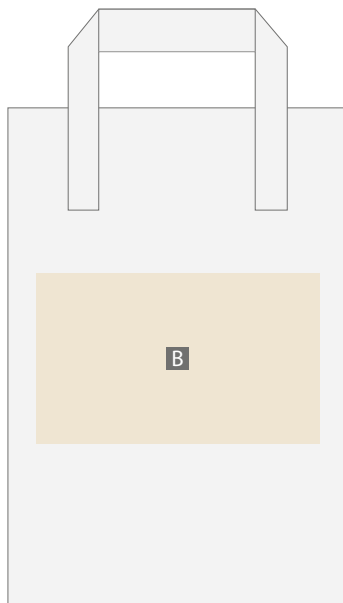

# Digitaldirektdruck

Bitte liefern Sie Ihre Daten im Maßstab 1:1 ausschließlich im PDF/X-4, TIFF oder JPG Format.

Legen Sie Schriften und Logos vektorisiert an.

Achten Sie darauf, Ihre Datei im CMYK-Farbmodus anzulegen.

## Papiertragetaschen Take Away, bedruckt

Druckbereich 150 mm x 90 mm

Motivbereich auf Produkt

Zeichnungen sind nicht maßstabsgetreu

A = Datenformat / Endformat  
B = Motivbereich auf Produkt

### Produktgröße

180 mm x 110 mm x 265 mm

Druck CMYK, digital