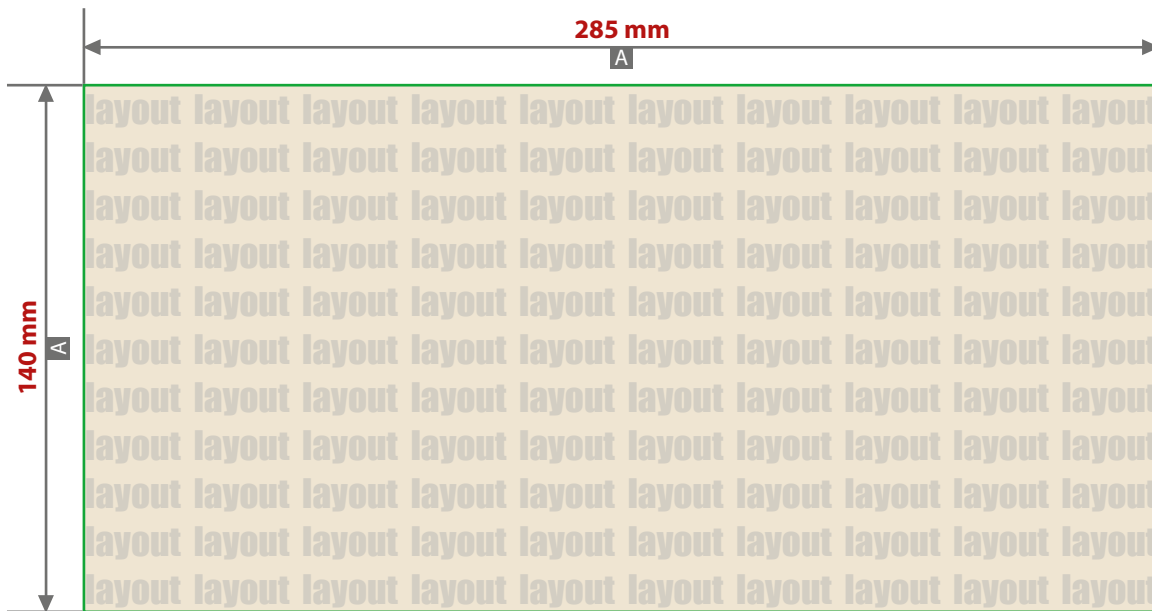

Digitaldirektdruck

Bitte liefern Sie Ihre Daten im Maßstab 1:1 ausschließlich im PDF/X-4, TIFF oder JPG Format.

Legen Sie Schriften und Logos vektorisiert an.

Achten Sie darauf, Ihre Datei im CMYK-Farbmodus anzulegen.

Papiertragetaschen Take Away, bedruckt

Druckbereich 285 mm x 140 mm

Motivbereich auf Produkt

Zeichnungen sind nicht maßstabsgetreu

A = Datenformat / Endformat
B = Motivbereich auf Produkt

Produktgröße

180 mm x 110 mm x 265 mm