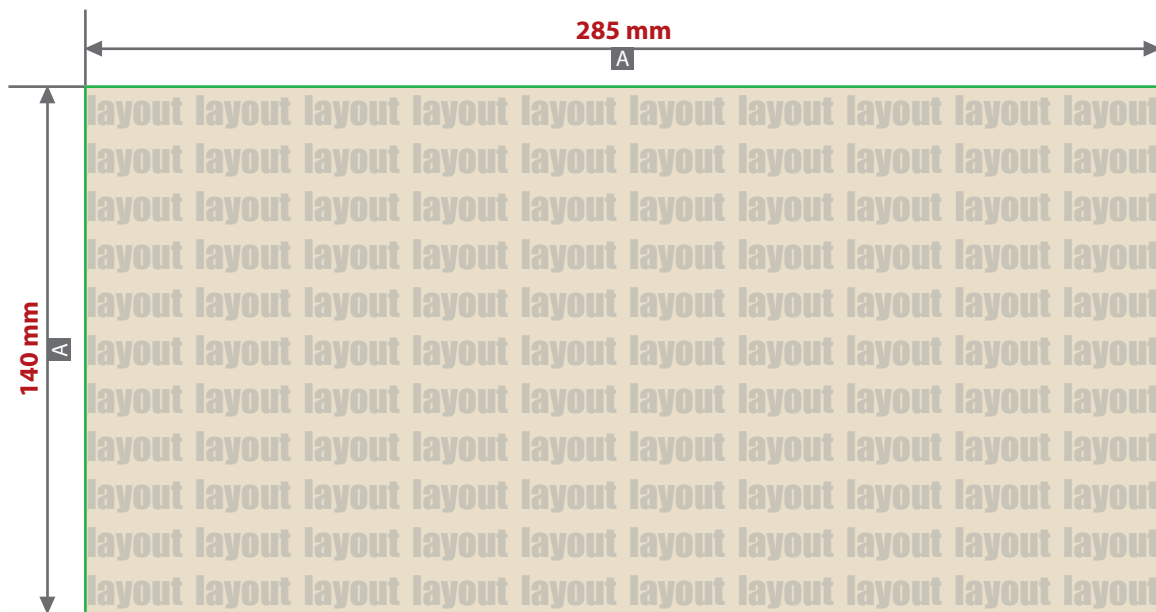

Digitaldirektdruck

Bitte liefern Sie Ihre Daten im Maßstab 1:1 ausschließlich im PDF/X-4, TIFF oder JPG Format.

Legen Sie Schriften und Logos vektorisiert an.

Achten Sie darauf, Ihre Datei im CMYK-Farbmodus anzulegen.

Papiertragetaschen Take Away, bedruckt
Druckbereich 285 mm x 140 mm

Motivbereich auf Produkt

Zeichnungen sind nicht maßstabsgetreu

A = Datenformat / Endformat

B = Motivbereich auf Produkt

Produktgröße

180 mm x 110 mm x 265 mm

Druck CMYK, digital

! Datenanlieferung:

- als PDF-Datei
- Schriften und Logos vektorisiert
- Mindestschriftgröße 2 mm (Kleinbuchstabe)
- Bildauflösung mindestens 300 dpi