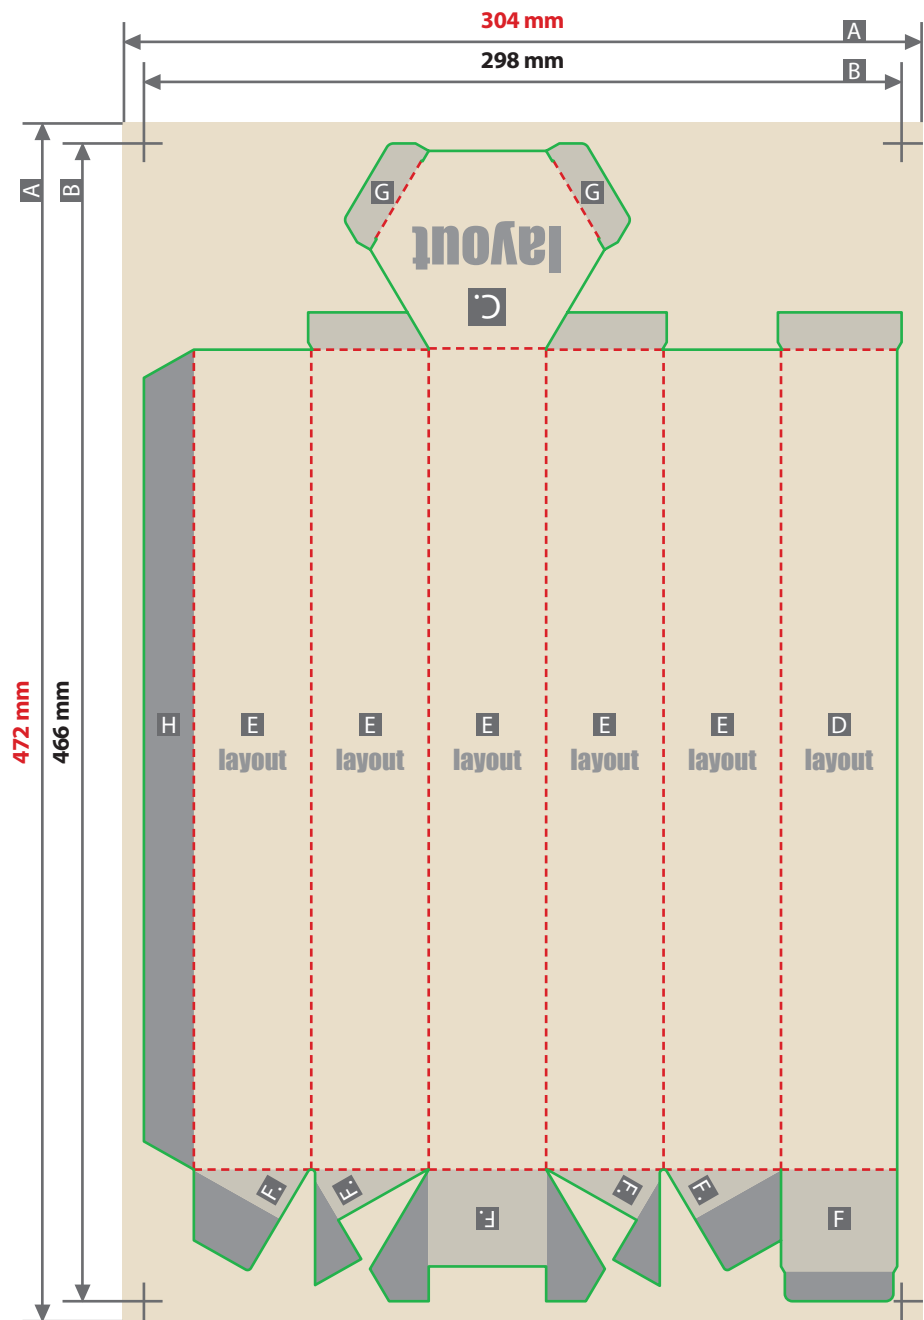

Faltschachtel, sechseckig

8 x 8 x 33 cm

Beschnittzugabe (x)
3 mm
Sicherheitsabstand (y)
3 mm

Sicherheitsabstand Falzlinie (y1)
3 mm

- A = Datenformat
- B = Endformat
- C = Deckel
- D = Vorderteil
- E = Seitenteile
- F = Boden
- G = Einstecklaschen
- H = Klebelasche

- - - Falzlinien
- - - Sicherheitsabstand
- Bedingt sichtbarer Bereich
- Nicht sichtbarer Bereich, hier nur Hintergrund anlegen

Produktgröße
80 x 80 x 330 mm

Ausrichtung des Formats wie dargestellt anliefern!

Gilt auch, wenn die Leserichtung Ihres Layouts nicht mit der Ausrichtung des Formats übereinstimmen sollte.

Die Ausrichtung des Formats muss bereits im Layoutprogramm entsprechend angelegt werden – keine Drehungen der Seiten im Druck-PDF anwenden.