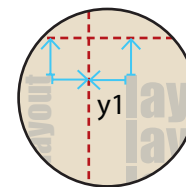

Faltschachtel, sechseckig

8 x 8 x 33 cm

Beschnittzugabe (x)
3 mm
Sicherheitsabstand (y)
3 mm

Sicherheitsabstand Falzlinie (y1)
3 mm

- A = Datenformat
- B = Endformat
- C = Deckel
- D = Vorderteil
- E = Seitenteile
- F = Boden
- G = Einstecklaschen
- H = Klebelasche

- - - Falzlinien
- - - Sicherheitsabstand
- Bedingt sichtbarer Bereich
- Nicht sichtbarer Bereich, hier nur Hintergrund anlegen

Produktgröße
80 x 80 x 330 mm

Ausrichtung des Formats wie dargestellt anliefern!

Gilt auch, wenn die Leserichtung Ihres Layouts nicht mit der Ausrichtung des Formats übereinstimmen sollte.

Die Ausrichtung des Formats muss bereits im Layoutprogramm entsprechend angelegt werden – keine Drehungen der Seiten im Druck-PDF anwenden.