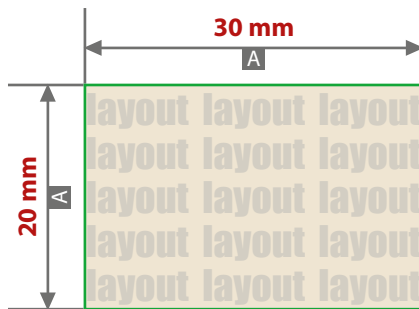

Verwenden Sie exakt die Anzahl der Farben gemäß Ihrer Bestellung.

Volltonfarbe im Layout

- Verwenden Sie **kein** CMYK, RGB, LAB oder andere Volltonfarben (wie z.B. HKS).
- Verwenden Sie **ausschließlich** Farben aus **PANTONE C** (Solid Coated).
- **Benennen Sie die Volltonfarbe nach folgendem Beispiel:**
 - PANTONE 286 C
 - PANTONE Yellow C
- Achten Sie auf die korrekte Schreibweise inklusive der Leerzeichen.
- Volltonfarben müssen einen Tonwert von 100% haben (keine Farbraster oder Halbtonwerte verwenden).
- Verwenden Sie ausschließlich Vektorgrafiken (keine Pixeldaten).
- Grafikelemente und Hintergründe müssen ebenfalls als Volltonfarbe definiert sein.

Kuscheltiere mit Aufdruck Katze, bedruckt

Druckbereich 30 mm x 20 mm

Motivbereich auf Produkt

Zeichnungen sind nicht maßstabsgetreu

A = Datenformat / Endformat
B = Motivbereich auf Produkt

! Datenanlieferung: