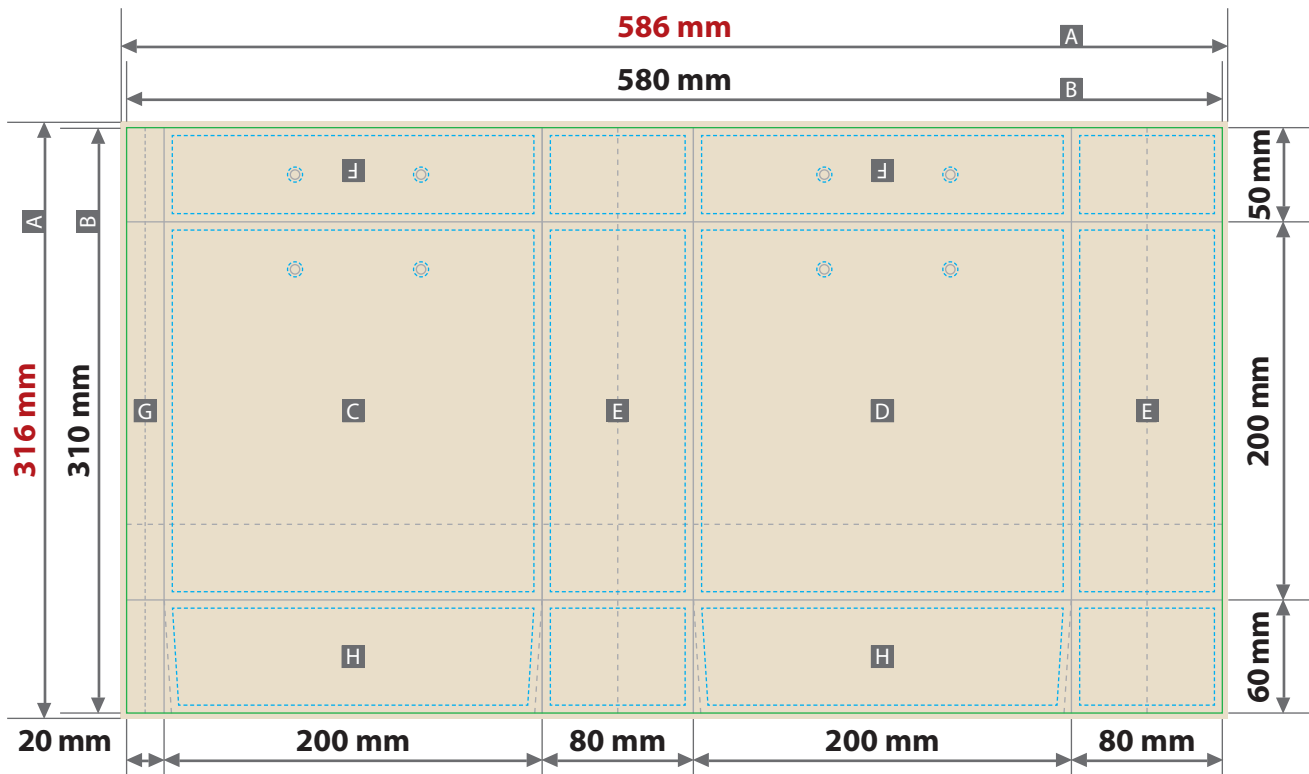

Tragetaschen aus Graspapier, bedruckt**Druckbereich 586 mm x 316 mm**

Die Eigenfärbung des Papiers verändert die Farbwiedergabe der Druckfarben weil nicht auf weißes Papier gedruckt wird. Die Eigenfärbung des Materials ist rein organisch ohne weitere optische Aufheller. Daher kann es von Charge zu Charge zu wechselnder Eigenfärbung kommen. Das Graspapier hat je nach Ernte- und Verarbeitungssaison einen angenehmen Eigengeruch nach frischem Grasschnitt. Je nach Alterung und Lagerung lässt dieser Duft mit der Zeit nach.

Siehe Anlage:

① 1:1 Formatvorlage

! **ACHTUNG:** Formatvorlage vor dem Speichern aus der Druckdatei entfernen!

Zeichnungen sind nicht maßstabsgetreu

Produktgröße

200 mm x 80 mm x 200 mm

Beschnittzugabe

3 mm an allen Seiten

Sicherheitsabstand4 mm zu den Rändern und zur Falzlinie,
2 mm rund um die Kordellöcher

A = Datenformat

B = Endformat

C = Vorderseite

D = Rückseite

E = Seitenfläche

F = Revers

G = Klebelasche

H = Boden

! Datenanlieferung:

- als PDF-Datei
- Schriften zwingend vektorisiert