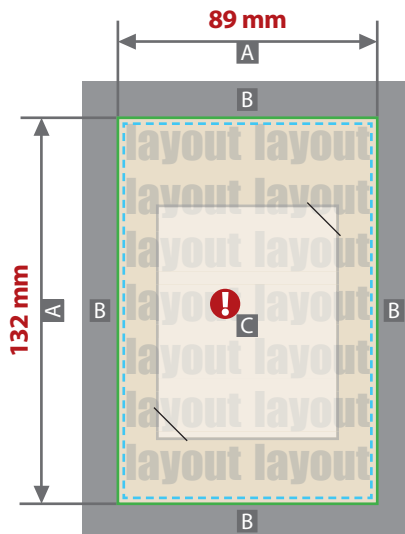

Karte mit integrierter Saattüte, A6, beidseitig bedruckbar

Druckbereich 89 mm x 132 mm

Datei 1: Vorderseite

Datei 2: Rückseite

Zeichnungen sind nicht maßstabsgetreu

A = Datenformat
 B = Nicht bedruckbarer Bereich
 C = eingesteckte Saattüte
 D = Pflichtangabe/
 wird automatisch eingedruckt

Produktgröße

105 mm x 148 mm

Druck **CMYK**, digital

! Datenanlieferung:

- als PDF-, TIFF- oder JPG-Datei
- Schriften und Logos vektorisiert
- Mindestschriftgröße 1 pt (Kleinbuchstabe)
- Mindestlinienstärke 0,5 pt (0,18 mm)
- Bildauflösung mindestens 300 ppi

--- Sicherheitsabstand 2 mm ringsherum

Siehe Anlage:

① 1:1 Formatvorlage: Vorderseite

② 1:1 Formatvorlage: Rückseite

! **ACHTUNG:** Formatvorlage vor dem Speichern aus der Druckdatei entfernen!

! Der Bereich unter der gesteckten Saattüte ist gestaltbar, wird aber verdeckt.

Vorderseite

**ACHTUNG: Formatvorlage vor dem
Speichern aus der Druckdatei entfernen!**

132 mm

89 mm

Rückseite

**ACHTUNG: Formatvorlage vor dem
Speichern aus der Druckdatei entfernen!**

132 mm

89 mm