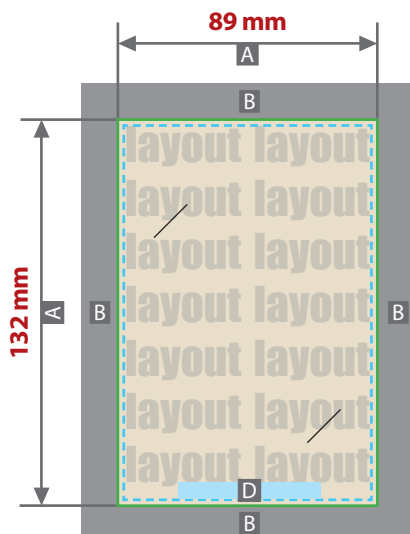

Karte mit integrierter Saattüte, A6, beidseitig bedruckbar

Druckbereich 89 mm x 132 mm

Datei 1: Vorderseite

Datei 2: Rückseite

Zeichnungen sind nicht maßstabsgetreu

A = Datenformat
 B = Nicht bedruckbarer Bereich
 C = eingesteckte Saattüte
 D = Pflichtangabe/
 wird automatisch eingedruckt

Produktgröße

105 mm x 148 mm

Druck **CMYK**, digital

! Datenanlieferung:

- als PDF-, TIFF- oder JPG-Datei
- Schriften und Logos vektorisiert
- Mindestschriftgröße 1 pt (Kleinbuchstabe)
- Mindestlinienstärke 0,5 pt (0,18 mm)
- Bildauflösung mindestens 300 ppi

--- Sicherheitsabstand 2 mm ringsherum

Siehe Anlage:

① 1:1 Formatvorlage: Vorderseite

② 1:1 Formatvorlage: Rückseite

! **ACHTUNG:** Formatvorlage vor dem Speichern aus der Druckdatei entfernen!

! Der Bereich unter der gesteckten Saattüte ist gestaltbar, wird aber verdeckt.

Vorderseite

**ACHTUNG: Formatvorlage vor dem
Speichern aus der Druckdatei entfernen!**

132 mm

89 mm

Rückseite

**ACHTUNG: Formatvorlage vor dem
Speichern aus der Druckdatei entfernen!**

132 mm

89 mm