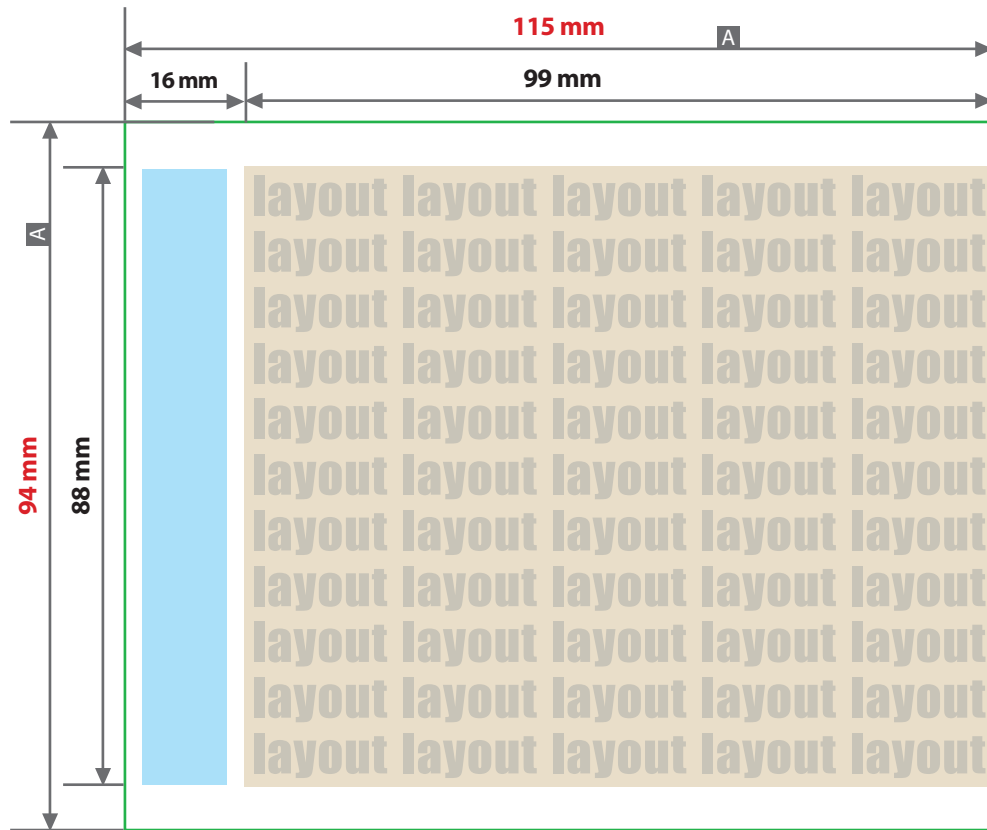

Digitaldirektdruck

Der Digitaldirektdruck wird aus den vier Farben Cyan, Magenta, Gelb und Schwarz (CMYK) erzeugt.

Office-Programme eignen sich nicht für die Erstellung dieser Druckdaten!

Anleitung

- Bitte liefern Sie Ihre Daten im Maßstab 1:1 ausschließlich im PDF/X-4, TIFF oder JPG Format.
- Legen Sie Schriften und Logos vektorisiert an.
- Achten Sie darauf, Ihre Datei im CMYK-Farbmodus anzulegen.

Checkliste

- Schriften und Logos vektorisiert
- Bildauflösung mindestens 300 ppi

Größe, Platzierungsmöglichkeiten und Abstände entnehmen Sie bitte dem angehängten Datenblatt.

Pustefix Seifenblasen, Etikettendruck

Druckbereich 115 mm x 94 mm

A = Datenformat / Endformat

B = Motivbereich auf Produkt

■ = Pflichtangaben

Motivbereich
auf Produkt

Datenanlieferung

- als PDF-, TIFF- oder JPG-Datei
- Schriften und Logos vektorisiert
- Mindestschriftgröße 2 mm (Kleinbuchstabe)
- Bildauflösung mindestens 300 ppi