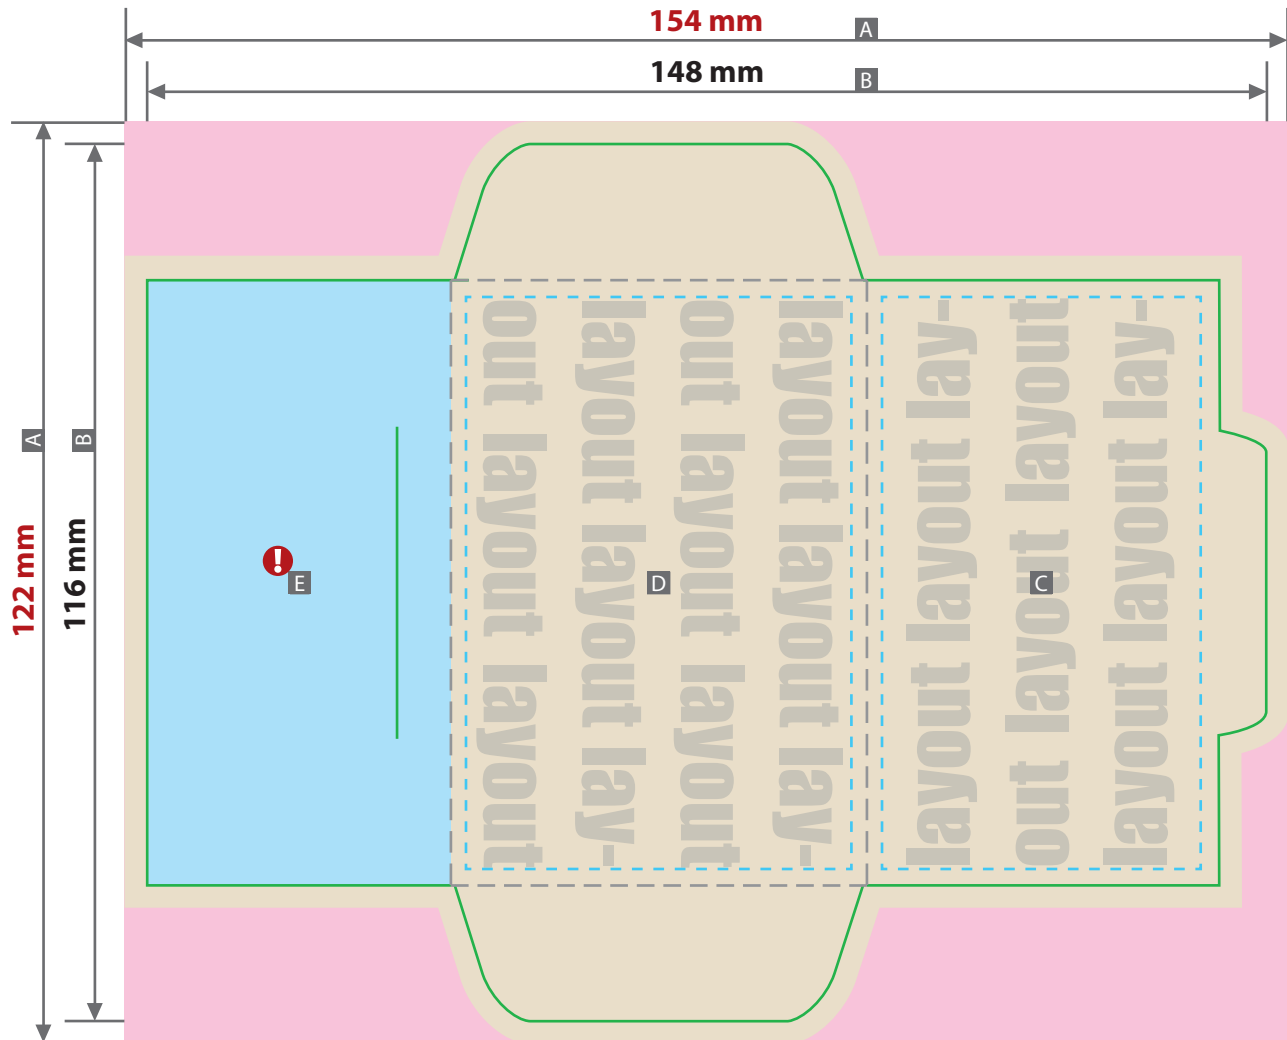

## **Digitaldirektdruck**

Bitte liefern Sie Ihre Daten im Maßstab 1:1 ausschließlich im PDF/X-4, TIFF oder JPG Format.

Legen Sie Schriften und Logos vektorisiert an.

Achten Sie darauf, Ihre Datei im CMYK-Farbmodus anzulegen.

## Samenkonfetti, Verpackung bedruckbar

Druckbereich 154 mm x 122 mm

Zeichnungen sind nicht maßstabsgetreu

**Produktgröße**

offen: 147 cm x 80 cm  
geschlossen: 55 cm x 80 cm

**Beschnittzugabe**

3 mm

**Sicherheitsabstand**

2 mm

- A = Datenformat
- B = Endformat
- C = Vorderseite
- D = Rückseite
- E = Pflichtangaben.  
Die Pflichtangaben und Pflanzanleitung werden je nach angelegten Farbfächern automatisch in Schwarz oder Weiss darüber platziert.  
Legen Sie hier nur Hintergrund an.
- Falzlinien

154 mm

18 mm

40 mm

55 mm

46,5 mm

80 mm

53 mm

122 mm