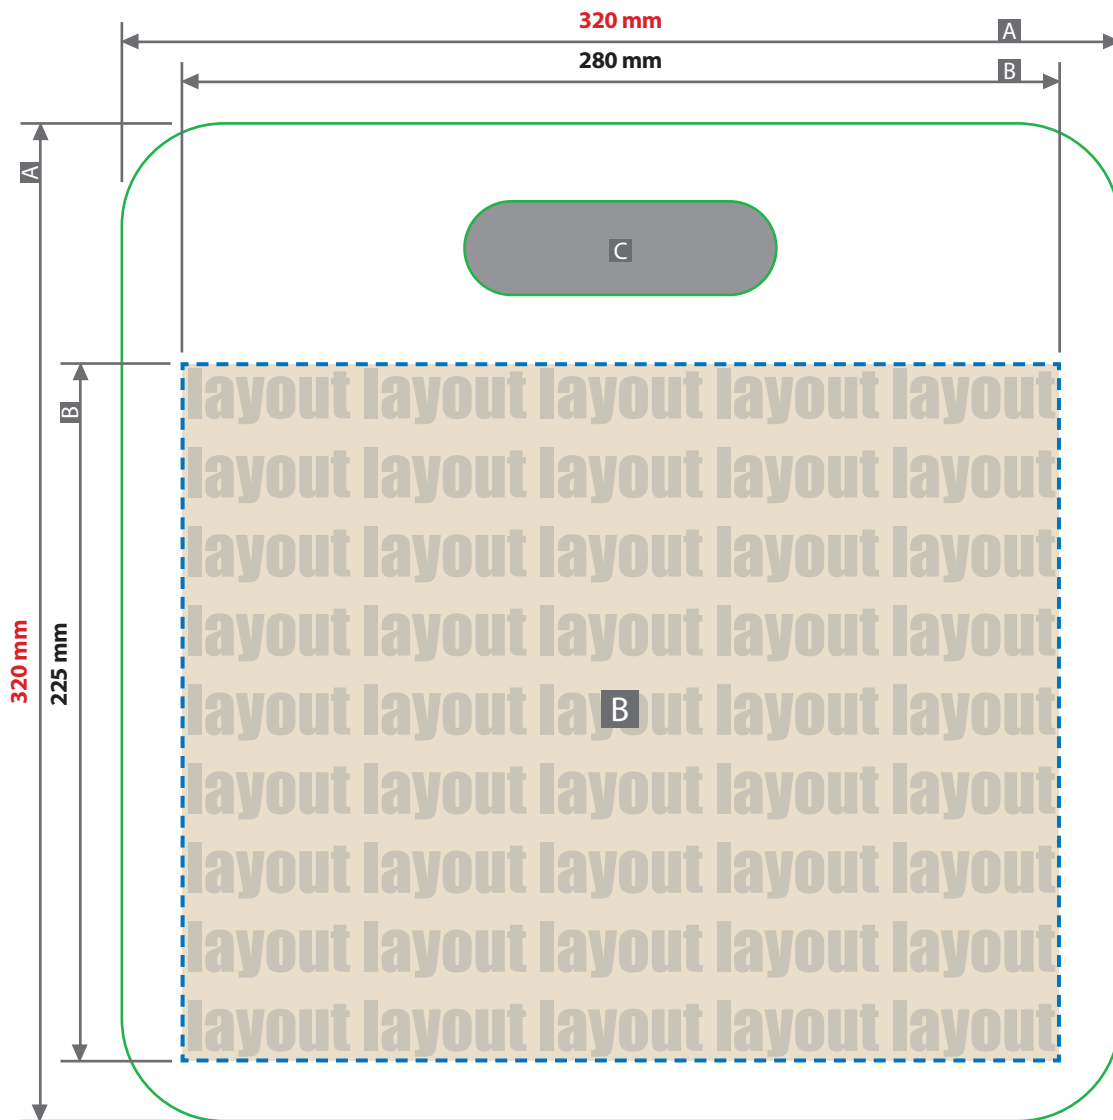

Digitaldirektdruck

Der Digitaldirektdruck wird aus den vier Farben Cyan, Magenta, Gelb und Schwarz (CMYK) erzeugt.

Office-Programme eignen sich nicht für die Erstellung dieser Druckdaten!

Anleitung

- Bitte liefern Sie Ihre Daten im Maßstab 1:1 ausschließlich im PDF/X-4, TIFF oder JPG Format.
- Legen Sie Schriften und Logos vektorisiert an.
- Achten Sie darauf, Ihre Datei im CMYK-Farbmodus anzulegen.

Checkliste

- Schriften und Logos vektorisiert
- Bildauflösung mindestens 300 ppi

Größe, Platzierungsmöglichkeiten und Abstände entnehmen Sie bitte dem angehängten Datenblatt.

Sitzkissen Schaumstoff

320 x 320 mm

- A = Datenformat
- ▤ B = Druckbereich
maximal 280 x 225 mm
- C = Aussparung Griff

Produktgröße
320 x 320 mm

Druck

CMYK, digital

Datenanlieferung:

- als PDF-, TIFF- oder JPG-Datei
- ausschließlich CMYK-Farben
- Mindestlinienstärke positiv 3 pt (1 mm)
- Mindestlinienstärke negativ 5 pt (1,8 mm)
- Schriftgröße mindestens 14 pt