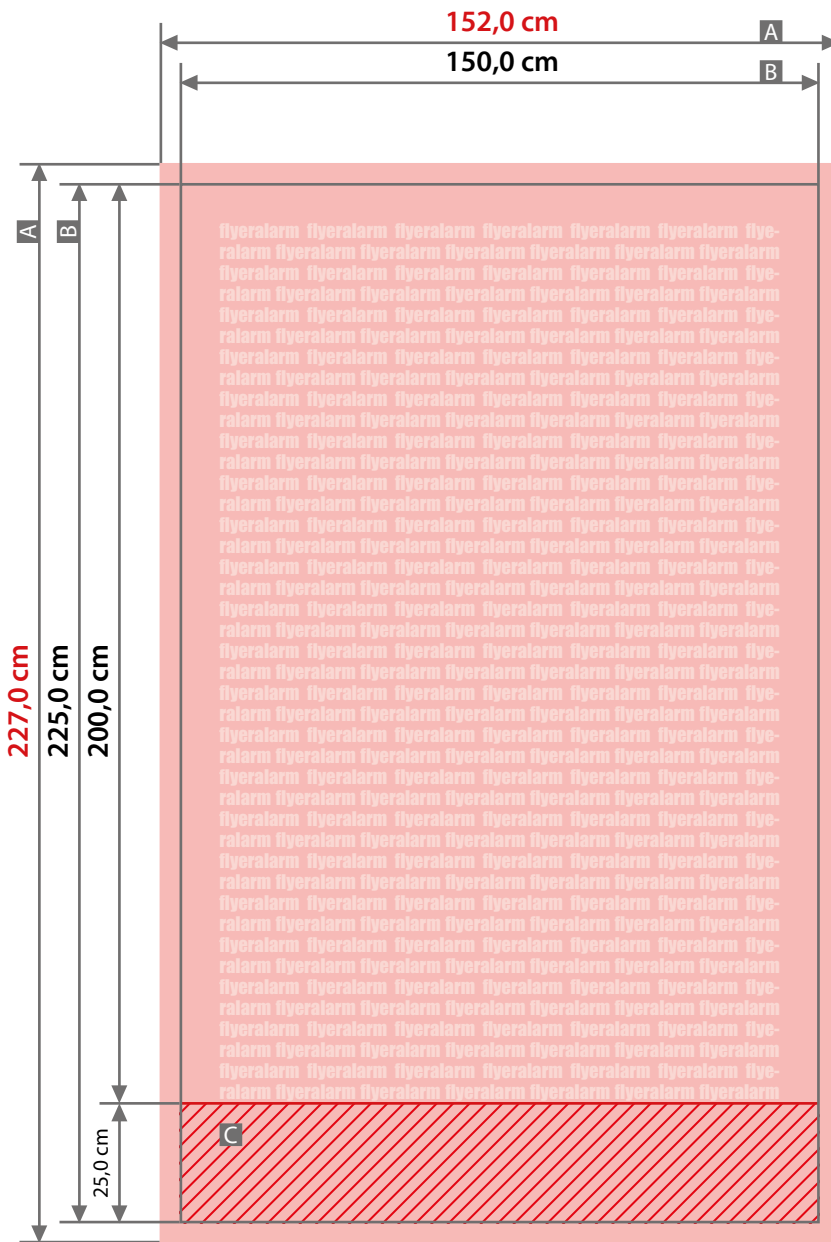

Display Roll-Up Classic, 150 cm x 200 cm

Zeichnungen sind nicht maßstabstreu

Beschnittzugabe (x)
1,0 cm

Sicherheitsabstand (z)
4,0 cm

A = Datenformat
B = Endformat

C = Nicht sichtbarer Bereich