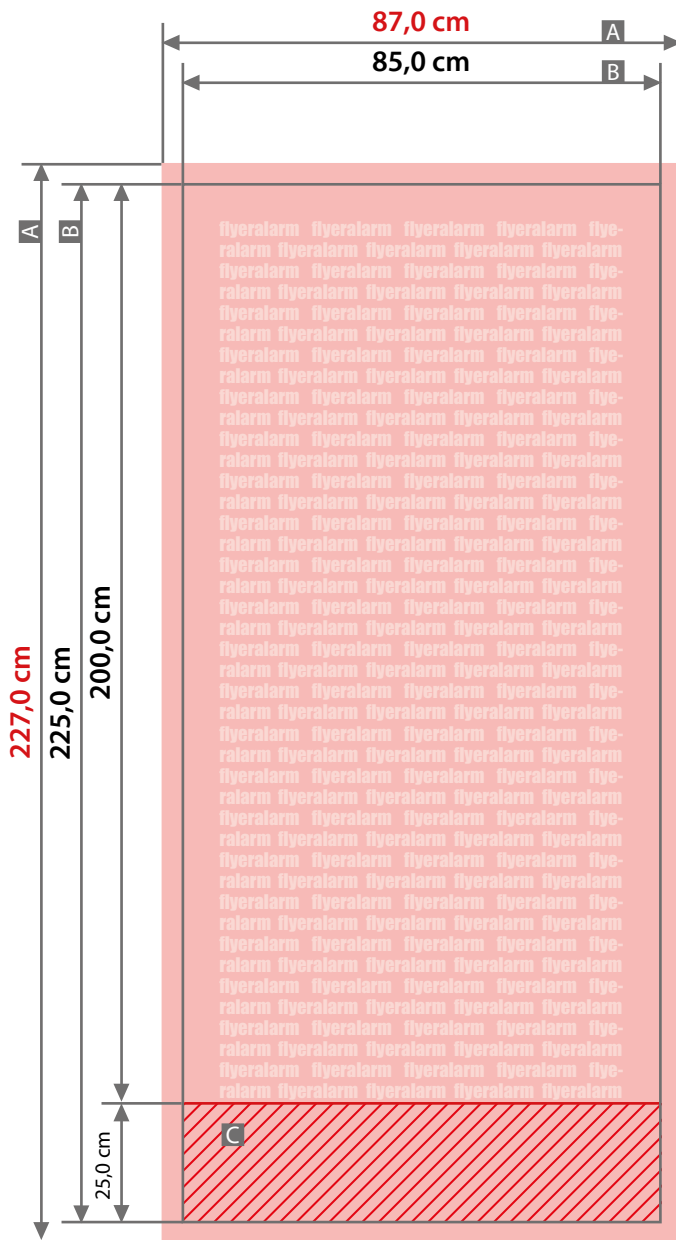

Display

Roll-Up Classic, 85 cm x 200 cm

Zeichnungen sind nicht maßstabsgetreu

Bschnitzzugabe (x)
1,0 cm

Sicherheitsabstand (z)
4,0 cm

A = Datenformat
B = Endformat

C = Nicht sichtbarer Bereich