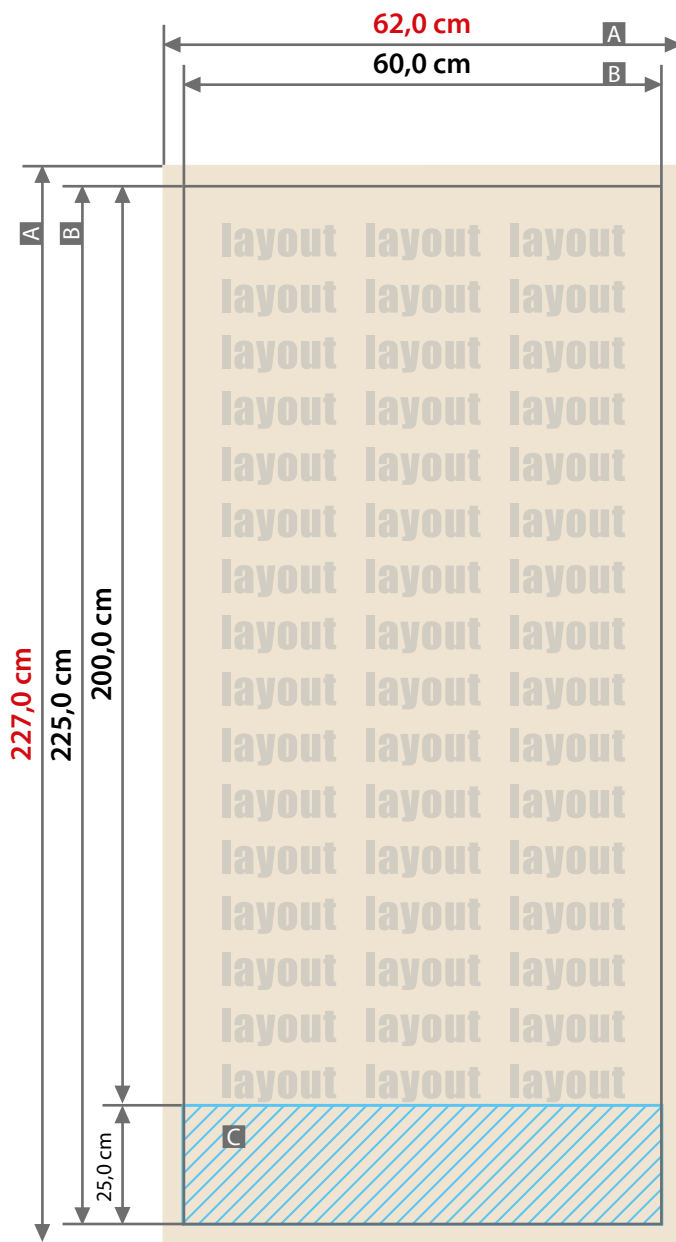

Display

Roll-Up Classic, 60 cm x 200 cm

Zeichnungen sind nicht maßstabsgetreu

Beschnittzugabe (x)
1,0 cm
Sicherheitsabstand (z)
4,0 cm

A = Datenformat
B = Endformat
C = Nicht sichtbarer Bereich