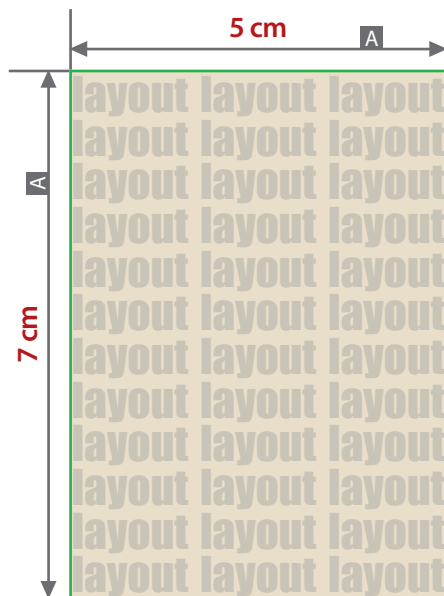

Tennissocken, bedruckt

Druckbereich 5 cm x 7 cm

Motivbereich auf Produkt

Zeichnungen sind nicht maßstabsgetreu

A = Datenformat/ Endformat
B = Motivbereich auf Produkt

! Datenanlieferung:

- als PDF-, TIFF- oder JPG-Datei
- Schriften und Logos vektorisiert
- Mindestschriftgröße 2,5 mm (Kleinbuchstabe)
- Mindestlinienstärke positiv 0,5 pt (0,18 mm)
- Mindestlinienstärke negativ 0,7 pt (0,25 mm)
- Bildauflösung mindestens 300 ppi