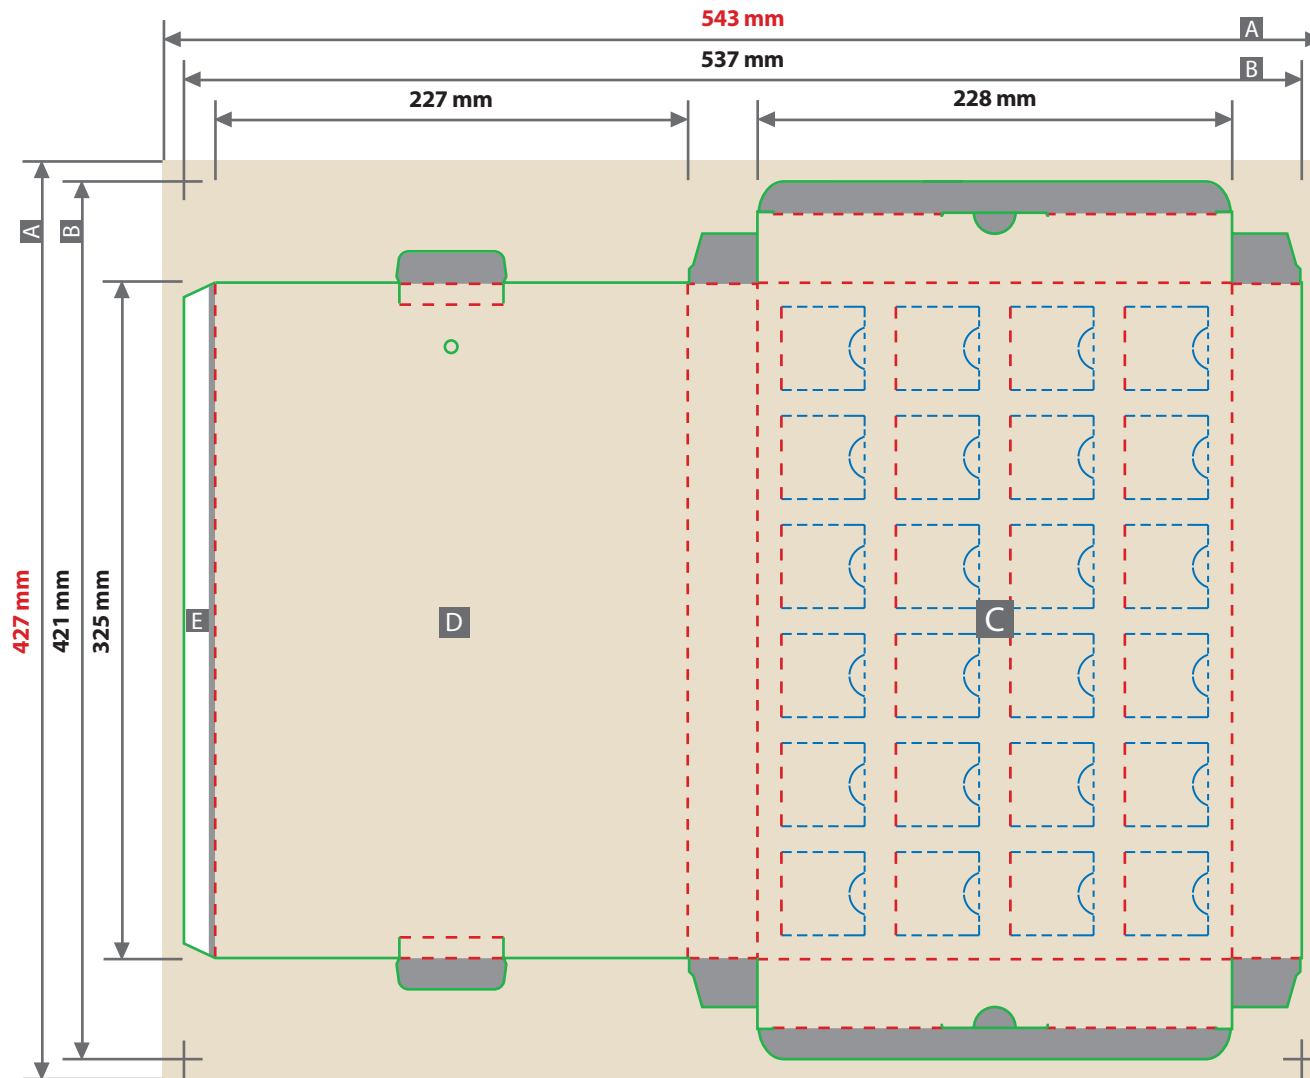

### Hochformat, 22,8 x 32,5 x 3,3 cm

Beschnittzugabe (x)  
**3 mm**  
Sicherheitsabstand (y)  
**4 mm**

- A = Datenformat
- B = Endformat
- C = Vorderseite
- D = Rückseite
- E = Klebelasche
- Kalendertürchen
- Falzlinie
- Sicherheitsabstand
- Nicht sichtbarer Bereich  
Hier nur Hintergrund anlegen - keine Texte / Logos oder wichtige Elemente platzieren.

#### Klebelasche

Nicht bedruckbarer Bereich.  
Die weiße unbedruckte Fläche wird automatisch von uns angelegt.

Geschlossenes Endformat  
**228 x 325 x 33 mm**