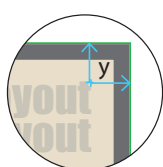

## **Digitaldirektdruck**

Bitte liefern Sie Ihre Daten im Maßstab 1:1 ausschließlich im PDF/X-4, TIFF oder JPG Format.

Legen Sie Schriften und Logos vektorisiert an.

Achten Sie darauf, Ihre Datei im CMYK-Farbmodus anzulegen.

### Barmatten Textil, bedruckt Druckbereich 470 mm x 150 mm

Motivbereich auf Produkt

Zeichnungen sind nicht maßstabsgetreu

- A = Datenformat
- B = Endformat
- C = Gummirand 15 mm, nicht sichtbarer Bereich, hier nur Hintergrund anlegen

**Produktgröße**  
50 cm x 18 cm

**Sicherheitsabstand**  
30 mm ringsum

Druck CMYK, digital

- ! Datenanlieferung:**
  - als PDF-Datei
  - Schriften und Logos vektorisiert
  - Mindestschrifthöhe 2,5 mm (Kleinbuchstabe)
  - Bildauflösung mindestens 300 ppi