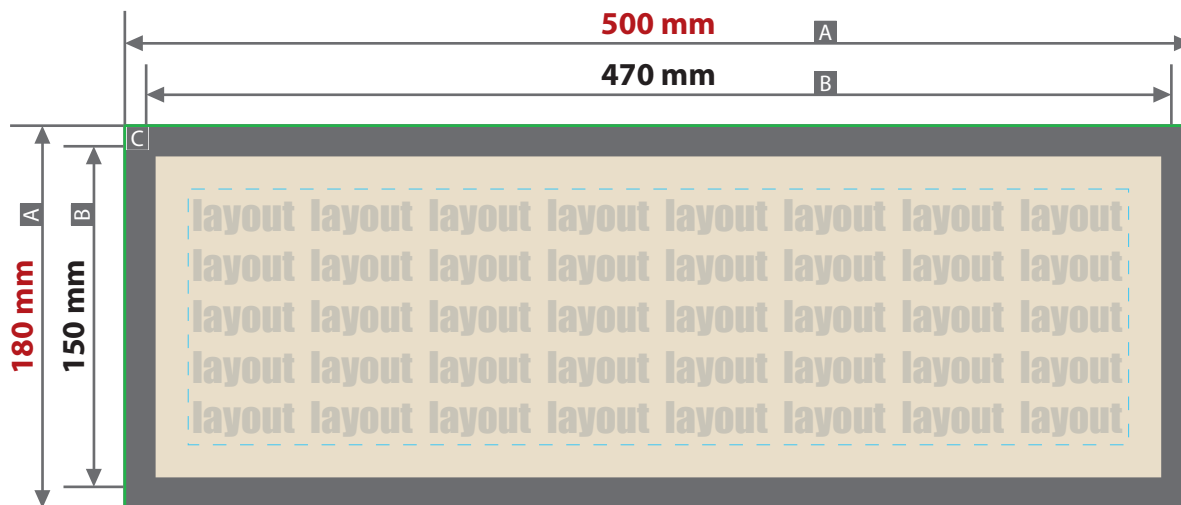

## **Digitaldirektdruck**

Bitte liefern Sie Ihre Daten im Maßstab 1:1 ausschließlich im PDF/X-4, TIFF oder JPG Format.

Legen Sie Schriften und Logos vektorisiert an.

Achten Sie darauf, Ihre Datei im CMYK-Farbmodus anzulegen.

### Barmatten Textil, bedruckt Druckbereich 470 mm x 150 mm

Motivbereich auf Produkt

Zeichnungen sind nicht maßstabsgetreu

- A = Datenformat
- B = Endformat
- C = Gummirand 15 mm, nicht sichtbarer Bereich, hier nur Hintergrund anlegen

**Produktgröße**  
50 cm x 18 cm

**Sicherheitsabstand**  
30 mm ringsum

Druck CMYK, digital

- ! Datenanlieferung:**
  - als PDF-Datei
  - Schriften und Logos vektorisiert
  - Mindestschrifthöhe 2,5 mm (Kleinbuchstabe)
  - Bildauflösung mindestens 300 ppi