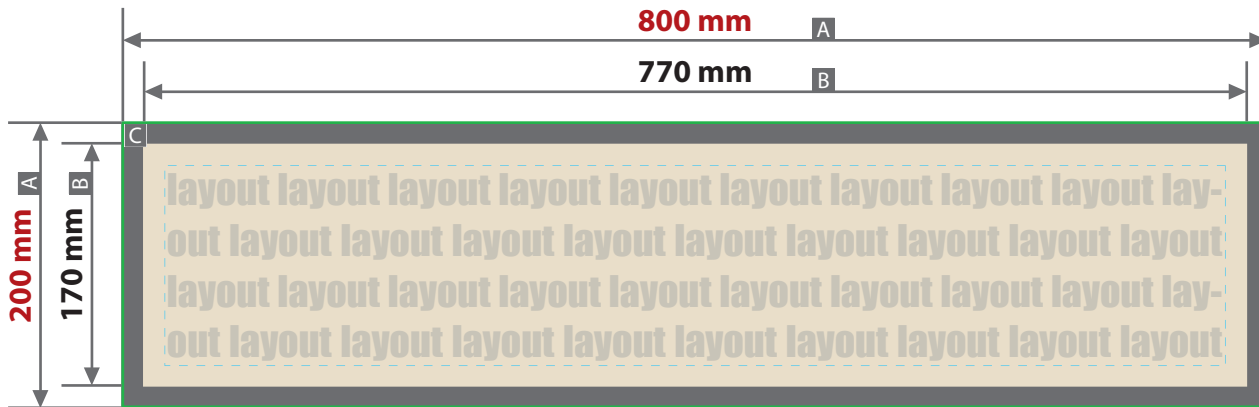

Digitaldirektdruck

Bitte liefern Sie Ihre Daten im Maßstab 1:1 ausschließlich im PDF/X-4, TIFF oder JPG Format.

Legen Sie Schriften und Logos vektorisiert an.

Achten Sie darauf, Ihre Datei im CMYK-Farbmodus anzulegen.

Barmatten Textil, bedruckt
Druckbereich 770 mm x 170 mm

Zeichnungen sind nicht maßstabsgetreu

- A = Datenformat
- B = Endformat
- C = Gummirand 15 mm, nicht sichtbarer Bereich, hier nur Hintergrund anlegen

Produktgröße
80 cm x 20 cm

Sicherheitsabstand
30 mm ringsum

Druck CMYK, digital

- ! Datenanlieferung:**
 - als PDF-Datei
 - Schriften und Logos vektorisiert
 - Mindestschrifthöhe 2,5 mm (Kleinbuchstabe)
 - Bildauflösung mindestens 300 ppi