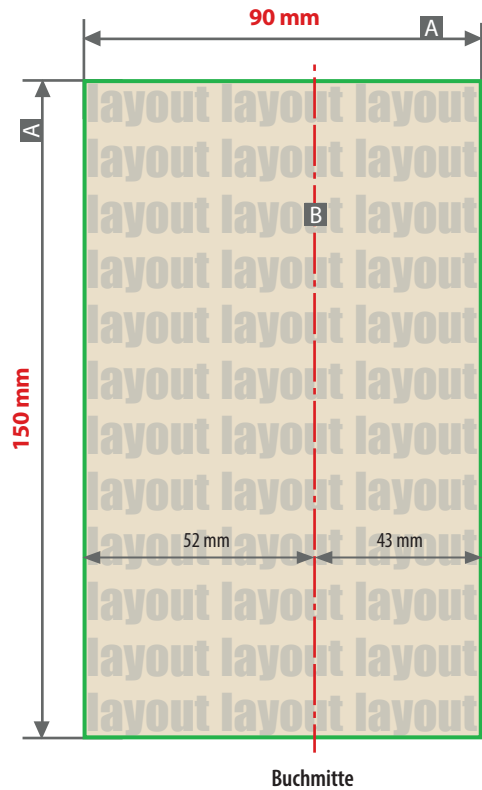

Notizbuch Karton mit Gummiband

Hochformat, Druckbereich 9,0 cm x 15,0 cm

- A = Datenformat
max. Druckbereich
- B = Buchmitte
- C = Gummiband

Geschlossenes Endformat
153 x 210 x 18 mm

Zeichnungen sind nicht maßstabsgetreu

Druck

Siebdruck, 1-farbig Pantone C oder WHITE

Datenanlieferung:

- als PDF-Datei
- ausschließlich vektorisierte Daten
- Motiv muss in Volltonfarbe (100%) angelegt sein
- maximal 1 Farbe möglich, Pantone C oder WHITE
- WHITE zählt als Farbe
- keine grafischen Effekte wie z. B. Verläufe, Raster, Transparenzen, Schlagschatten nutzen
- Mindestschriftgröße 2 mm (Kleinbuchstabe), 12 pt bei Arial
- Mindestlinienstärke 1,5 pt (0,5 mm)