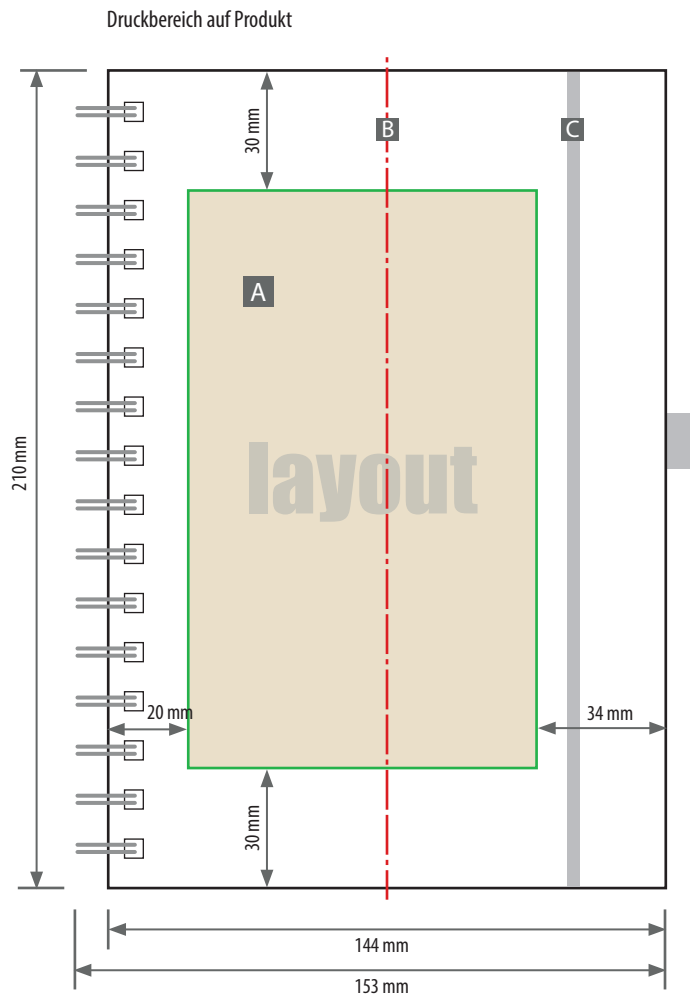

Notizbuch Karton mit Gummiband

Hochformat, Druckbereich 9,0 cm x 15,0 cm

- A = Datenformat
max. Druckbereich
- B = Buchmitte
- C = Gummiband

Geschlossenes Endformat
153 x 210 x 18 mm

Zeichnungen sind nicht maßstabsgetreu

Druck

Siebdruck, 1-farbig Pantone C oder WHITE

Datenanlieferung:

- als PDF-Datei
- ausschließlich vektorisierte Daten
- Motiv muss in Volltonfarbe (100%) angelegt sein
- maximal 1 Farbe möglich, Pantone C oder WHITE
- WHITE zählt als Farbe
- keine grafischen Effekte wie z. B. Verläufe, Raster, Transparenzen, Schlagschatten nutzen
- Mindestschriftgröße 2 mm (Kleinbuchstabe), 12 pt bei Arial
- Mindestlinienstärke 1,5 pt (0,5 mm)