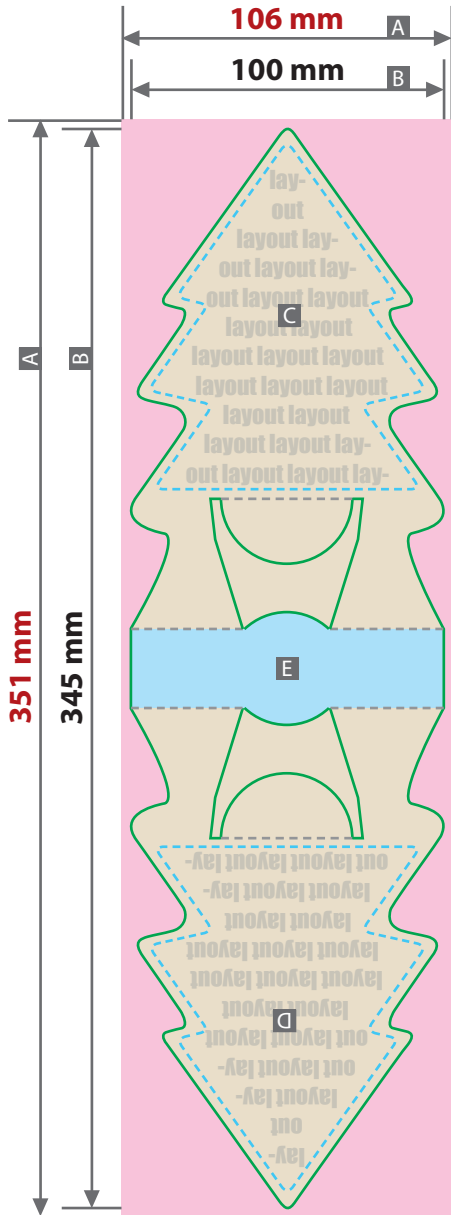

Digitaldirektdruck

Bitte liefern Sie Ihre Daten im Maßstab 1:1 ausschließlich im PDF/X-4, TIFF oder JPG Format.

Legen Sie Schriften und Logos vektorisiert an.

Achten Sie darauf, Ihre Datei im CMYK-Farbmodus anzulegen.

Weihnachtsbaum Anzuchtset, Verpackung bedruckt
Druckbereich 106 mm x 351 mm

Motivbereich auf Produkt

Siehe Anlage:

① 1:1 Formatvorlage

⚠ **ACHTUNG:** Formatvorlage vor dem Speichern aus der Druckdatei entfernen!

Zeichnungen sind nicht maßstabsgetreu

Produktgröße

160 mm x 100 mm x 47 mm

Beschnittzugabe

3 mm

Sicherheitsabstand

3 mm

Druck CMYK, digital

160 mm

351 mm

345 mm

25 mm

100 mm

106 mm

160 mm