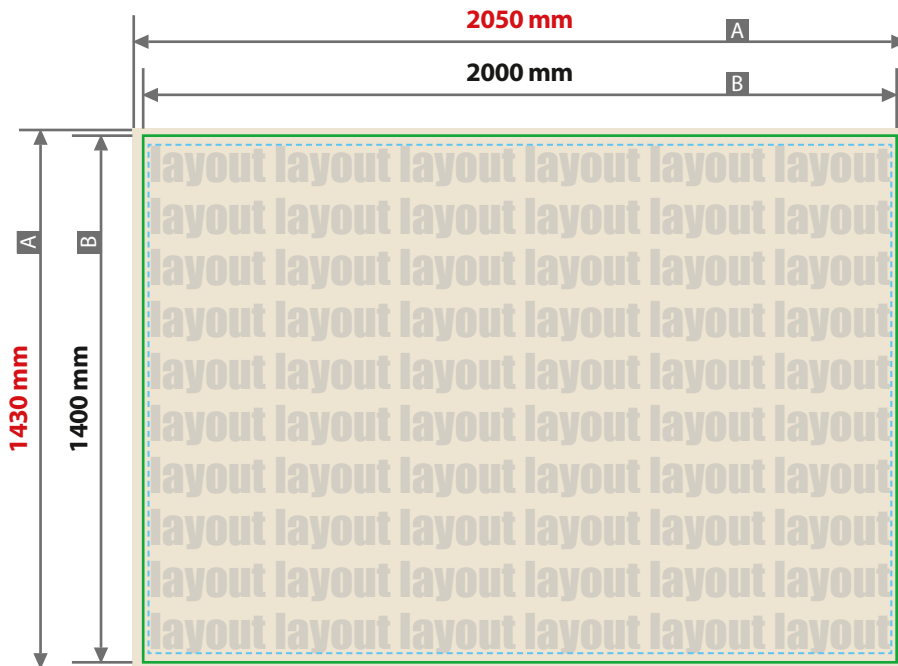

Kuscheldecken Fleece**Druckbereich 2000 mm x 1400 mm**

Zeichnungen sind nicht maßstabsgetreu

A = Datenformat

B = Endformat

--- = Sicherheitsabstand:
links, rechts: 15 mm
oben, unten: 25 mm

Produktgröße

200 cm x 140 cm

! Datenanlieferung:

- als PDF-, TIFF- oder JPG-Datei
- Schriften und Logos vektorisiert
- Mindestschriftgröße 1,8 mm (Kleinbuchstabe)
- Mindestlinienstärke positiv 0,25 pt (0,09 mm)
- Mindestlinienstärke negativ 0,5 pt (0,18 mm)
- Bildauflösung mindestens 300 ppi