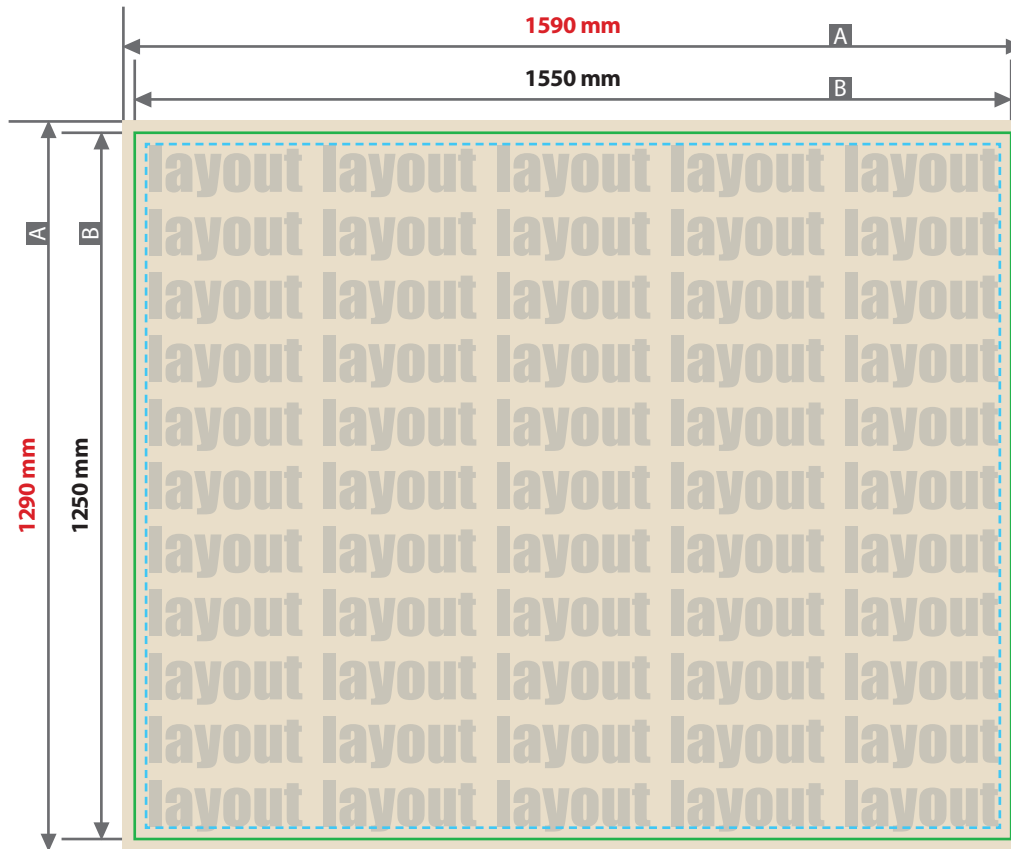

Kuscheldecken Fleece

Druckbereich 1550 mm x 1250 mm

A = Datenformat

B = Endformat

- - - = Sicherheitsabstand (20 mm)

Produktgröße

155 cm x 125 cm

Datenanlieferung

- als PDF-, TIFF- oder JPG-Datei
- Schriften und Logos vektorisiert
- Mindestschriftgröße 5 mm (Kleinbuchstabe)
- Mindestlinienstärke 8,5 pt (3 mm)
- Bildauflösung mindestens 300 ppi