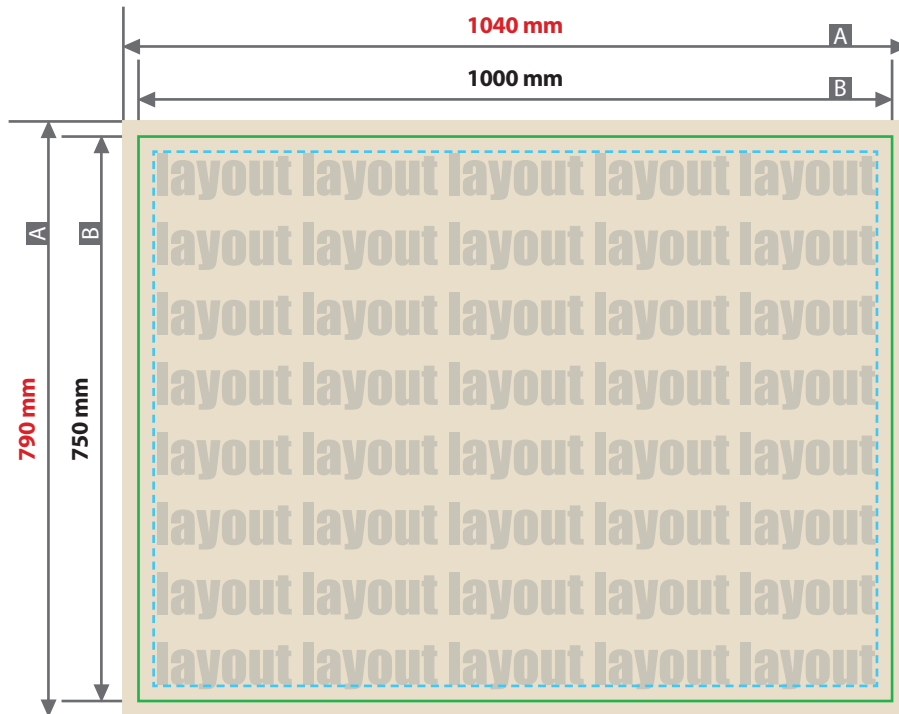

Kuscheldecken Fleece

Druckbereich 1000 mm x 750 mm

A = Datenformat

B = Endformat

- - - = Sicherheitsabstand (20 mm)

Produktgröße

100 cm x 75 cm

Datenanlieferung

- als PDF-, TIFF- oder JPG-Datei
- Schriften und Logos vektorisiert
- Mindestschriftgröße 5 mm (Kleinbuchstabe)
- Mindestlinienstärke 8,5 pt (3 mm)
- Bildauflösung mindestens 300 ppi