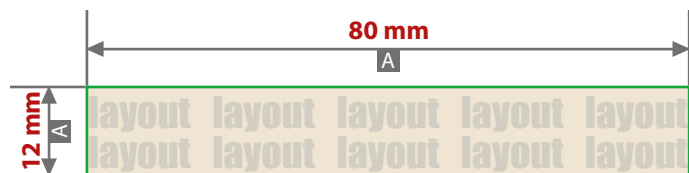

Digitaldirektdruck

Bitte liefern Sie Ihre Daten im Maßstab 1:1 ausschließlich im PDF/X-4, TIFF oder JPG Format.

Legen Sie Schriften und Logos vektorisiert an.

Achten Sie darauf, Ihre Datei im CMYK-Farbmodus anzulegen.

Adventskalender Klemmbausteine groß, bedruckt

Druckbereich 80 mm x 12 mm

Motivbereich auf
Produkt

Zeichnungen sind nicht maßstabsgetreu

A = Datenformat / Endformat

B = Motivbereich auf Produkt

Produktgröße

22 cm x 16 cm x 2,5 cm