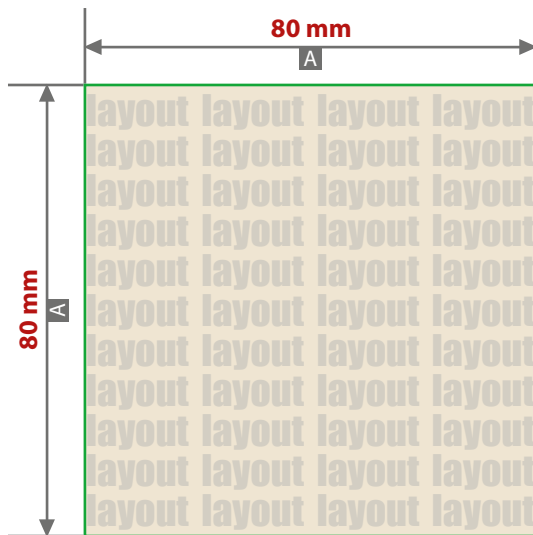

Digitaldirektdruck

Bitte liefern Sie Ihre Daten im Maßstab 1:1 ausschließlich im PDF/X-4, TIFF oder JPG Format.

Legen Sie Schriften und Logos vektorisiert an.

Achten Sie darauf, Ihre Datei im CMYK-Farbmodus anzulegen.

Adventskalender Klemmbausteine klein, bedruckt

Druckbereich 80 mm x 80 mm

Motivbereich auf
Produkt

Zeichnungen sind nicht maßstabstreu

A = Datenformat / Endformat

B = Motivbereich auf Produkt

Produktgröße

12 cm x 12 cm x 12 cm

Druck **CMYK**, digital

! Datenanlieferung:

- als PDF-, TIFF- oder JPG-Datei
- Schriften und Logos vektorisiert
- Mindestschriftgröße 2 mm (Kleinbuchstabe)
- Bildauflösung mindestens 300 ppi